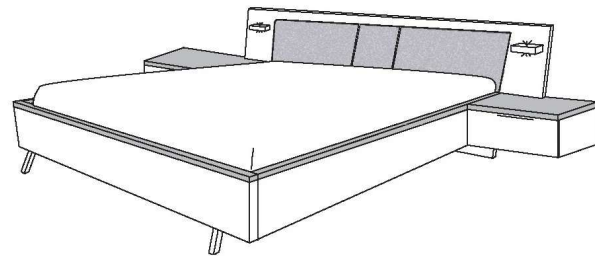

Lack Schiefer
Grau matt

Bezug:

Textilleder
9290 Anthrazit

Detailansicht
Ziernaht vom
Polsterkopfteil

Ziernaht:
Textilleder
9280 hell Grau

Vorzugs - Kombination

Bitte die Bettbreite angeben!

Warenbeschreibung	Bestell-Nr.	PG 1 UVP
<p>Modellzusammenstellung bestehend aus: Schrank, 6-trg. Türen in Frontausführung, Bett in Korpusausführung mit Metallfuß, oberer Bettrahmen in Absetzung Kopfteilplatte gepolstert, Textilleder inkl. 2x LED Beleuchtung auf Paneelen links und rechts 2 Hängekonsolen mit je 1 Schubkasten, Abdeckblatt in Absetzung</p>	<p>9460 VZ</p>	<p>2999,-</p>
<p>Passepartout Schrank 6-trg.</p>	<p>07386</p>	<p>231,-</p>
<p>3er Set LED-Passepartoutbeleuchtung „ERGO“</p>	<p>021603</p>	<p>348,-</p>
<p>Spiegeltür (nicht flächenbündig) Bitte Menge und Position von links nach rechts angeben!</p>	<p>07001</p>	<p>71,-</p>
<p>Vollauszug für 1 Schubkasten (Konsole)</p>	<p>027001</p>	<p>24,-</p>
<p>2er Set Bettschubkästen in Korpusausführung Bettfüße werden durch Fußteilblende in Korpusausführung ersetzt!</p>	<p>07213</p>	<p>372,-</p>