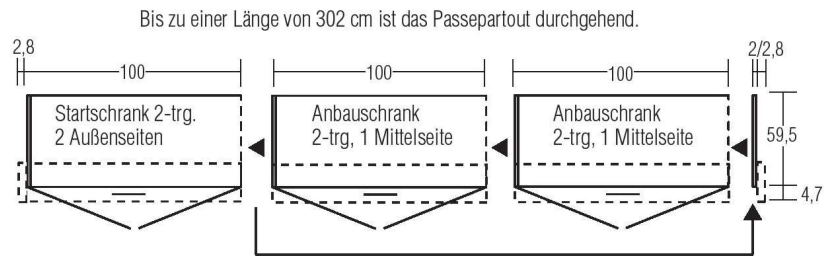

Interliving Schlafzimmer Serie 1014

Möbel für mich gemacht

Anbausystem

Standard-Inneneinteilung: 2 Einlegeböden und 1 Kleiderstange

Innentiefe 55 cm

□ = Korpus- / Frontausführung
 ■ = Absetzung- / Passepartout

Frontansicht	Warenbeschreibung	B	H	T	Bestell-Nr.	PG 1 UVP	
 42/52	Startschrank, 1-trg. Tür in Frontausführung 2 Außenseiten	links-angeschlagen (Abb.)	42	223	59,5	1120	509,-
		rechts-angeschlagen	52	223	59,5	1121	509,-
	Passepartout Startschrank 1-trg.		+5,6	+3,5	+0,5	07361	149,-
 40/50	Anbauschrank, 1-trg. Tür in Frontausführung 1 Mittelseite	links-angeschlagen (Abb.)	40	223	59,5	1116	414,-
		rechts-angeschlagen	50	223	59,5	1117	414,-
	Passepartout Anbauschrank 1-trg		+3,5	+0,5		07364	17,-
 42/52	Startschrank, 1-trg. Tür in Absetzung 2 Außenseiten	links-angeschlagen (Abb.)	42	223	59,5	1177	509,-
		rechts-angeschlagen	52	223	59,5	1173	509,-
	Passepartout Startschrank 1-trg.		+5,6	+3,5	+0,5	07361	149,-
 40/50	Anbauschrank, 1-trg. Tür in Absetzung 1 Mittelseite	links-angeschlagen (Abb.)	40	223	59,5	1157	414,-
		rechts-angeschlagen	50	223	59,5	1137	414,-
	Passepartout Anbauschrank 1-trg		+3,5	+0,5		07364	17,-
 52	Startschrank, 1-trg., 3 Schubkästen Tür und Schubkästen in Frontausführung 2 Außenseiten	links-angeschlagen (Abb.)	52	223	59,5	1183	810,-
		rechts-angeschlagen	52	223	59,5	1184	810,-
	Passepartout Startschrank 1-trg. Vollauszug für 3 Schubkästen		+5,6	+3,5	+0,5	07361	149,-
						027003	71,-
 50	Anbauschrank, 1-trg., 3 Schubkästen Tür und Schubkästen in Frontausführung 1 Mittelseite	links-angeschlagen (Abb.)	50	223	59,5	1185	716,-
		rechts-angeschlagen	50	223	59,5	1186	716,-
	Passepartout Anbauschrank 1-trg Vollauszug für 3 Schubkästen		+3,5	+0,5		07364	17,-
						027003	71,-