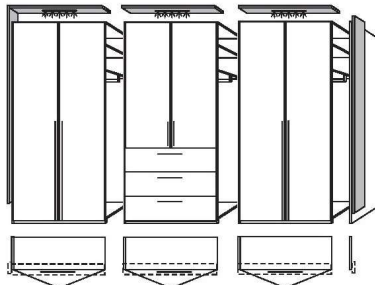

Interliving Schlafzimmer Serie 1014

Möbel für mich gemacht

Anbausystem

Standard-Inneneinteilung: 2 Einlegeböden und 1 Kleiderstange

Innentiefe 55 cm

□ = Korpus- / Frontausführung
 ■ = Absetzung- / Passepartout

Frontansicht	Warenbeschreibung	B	H	T	Bestell-Nr.	PG 1 UVP	
 42/52	Startschrank, 1-trg. Tür in Frontausführung 2 Außenseiten	links-angeschlagen (Abb.)	42	223	59,5	1120	509,-
		rechts-angeschlagen	52	223	59,5	1121	509,-
	Passepartout Startschrank 1-trg.		+5,6	+3,5	+0,5	07361	149,-
 40/50	Anbauschrank, 1-trg. Tür in Frontausführung 1 Mittelseite	links-angeschlagen (Abb.)	40	223	59,5	1116	414,-
		rechts-angeschlagen	50	223	59,5	1117	414,-
	Passepartout Anbauschrank 1-trg		+3,5	+0,5		07364	17,-
 42/52	Startschrank, 1-trg. Tür in Absetzung 2 Außenseiten	links-angeschlagen (Abb.)	42	223	59,5	1177	509,-
		rechts-angeschlagen	52	223	59,5	1173	509,-
	Passepartout Startschrank 1-trg.		+5,6	+3,5	+0,5	07361	149,-
 40/50	Anbauschrank, 1-trg. Tür in Absetzung 1 Mittelseite	links-angeschlagen (Abb.)	40	223	59,5	1157	414,-
		rechts-angeschlagen	50	223	59,5	1137	414,-
	Passepartout Anbauschrank 1-trg		+3,5	+0,5		07364	17,-
 52	Startschrank, 1-trg., 3 Schubkästen Tür und Schubkästen in Frontausführung 2 Außenseiten	links-angeschlagen (Abb.)	52	223	59,5	1183	810,-
		rechts-angeschlagen	52	223	59,5	1184	810,-
	Passepartout Startschrank 1-trg. Vollauszug für 3 Schubkästen		+5,6	+3,5	+0,5	07361	149,-
						027003	71,-
 50	Anbauschrank, 1-trg., 3 Schubkästen Tür und Schubkästen in Frontausführung 1 Mittelseite	links-angeschlagen (Abb.)	50	223	59,5	1185	716,-
		rechts-angeschlagen	50	223	59,5	1186	716,-
	Passepartout Anbauschrank 1-trg Vollauszug für 3 Schubkästen		+3,5	+0,5		07364	17,-
						027003	71,-