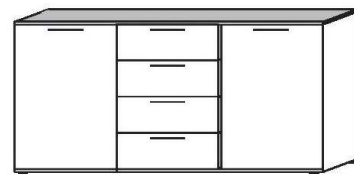

Konsolen und Kommoden mit Abdeckblatt in Absetzung
Türen mit Dämpfung