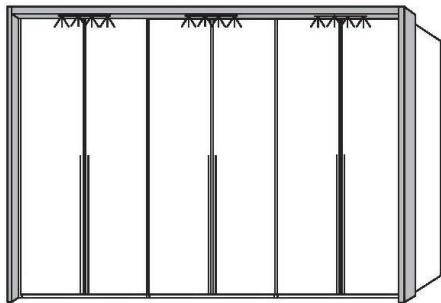

Drehtürenschränke
jede Tür mit Griff und Dämpfung
optional mit Passepartout und LED Beleuchtung

Bett in Korpusausführung mit Metallfuß, oberer Bettrahmen in Absetzung
Kopfteilplatte gepolstert (Textilleder 9290 Anthrazit mit 9280 hell Grau),
inkl. 2x LED Beleuchtung auf Paneelen links und rechts