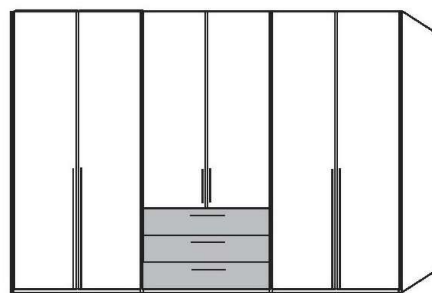

Drehtürenschränke
jede Tür mit Griff und Dämpfung
Absetzungen auf Türen oder Schubkästen möglich