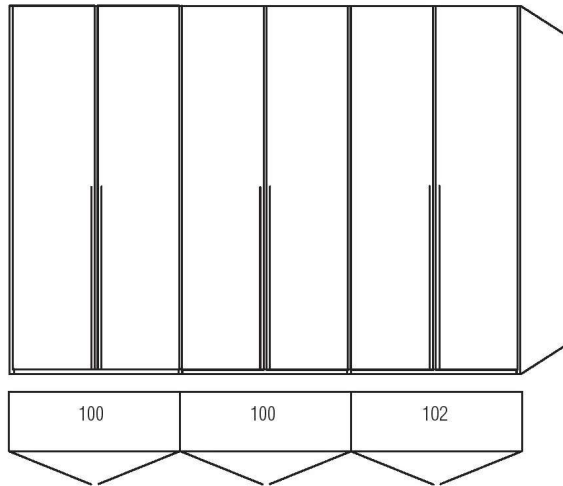

Lack Schiefer
Grau matt

Bezug:

Textilleder
9290 Anthrazit

Detailansicht
Ziernaht vom
Polsterkopfteil

Ziernaht:
Textilleder
9280 hell Grau

Vorzugs - Kombination

Bitte die Bettbreite angeben!

Warenbeschreibung	Bestell-Nr.	PG 1 UVP
<p>Modellzusammenstellung bestehend aus: Schrank, 6-trg. Türen in Frontausführung, Bett in Korpusausführung mit Metallfuß, oberer Bettrahmen in Absetzung Kopfteilplatte gepolstert, Textilleder inkl. 2x LED Beleuchtung auf Paneelen links und rechts 2 Hängekonsolen mit je 1 Schubkasten, Abdeckblatt in Absetzung</p>	<p>9460 VZ</p>	<p>2999,-</p>
<p>Passepartout Schrank 6-trg.</p>	<p>07386</p>	<p>231,-</p>
<p>3er Set LED-Passepartoutbeleuchtung „ERGO“</p>	<p>021603</p>	<p>348,-</p>
<p>Spiegeltür (nicht flächenbündig) Bitte Menge und Position von links nach rechts angeben!</p>	<p>07001</p>	<p>71,-</p>
<p>Vollauszug für 1 Schubkasten (Konsole)</p>	<p>027001</p>	<p>24,-</p>
<p>2er Set Bettschubkästen in Korpusausführung Bettfüße werden durch Fußteilblende in Korpusausführung ersetzt!</p>	<p>07213</p>	<p>372,-</p>