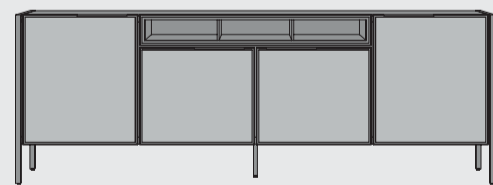

www.xooon.com

“DOMANI”

- Hergestellt aus Primo Laminato (HPL)
- Metall Rahmen
- Metall Gestell
- LED-Beleuchtung | Soft-Closing-System
- Kabelführung bei Lowboards

LED

Lowboard
B150 x T40 x H60 cm
2 Türen + 1 lade + 2 Nischen (+LED)
art: 40645

LED

Lowboard
B180 x T40 x H60 cm
2 Türen + 1 lade + 2 Nischen (+LED)
art: 40646

Couchtisch
B115 x T65 x H40 cm
art: 40649

Sideboard
B150 x T44 x H85 cm
3 Türen + 1 laden
art: 40643

LED

Sideboard
B210 x T44 x H85 cm
2 Türen + 3 laden + 4 Nischen (+LED)
art: 40644

LED

Sideboard
B240 x T44 x H85 cm
4 Türen + 3 Nischen (+LED)
art: 40640

LED

Highboard
B120 x T44 x H140 cm
2 Türen + 1-Klappe + 2 Nischen (+LED)
art: 40647

LED

Schrank
B95 x T44 x H190 cm
2 Türen + 11 Nischen (+LED)
art: 40648