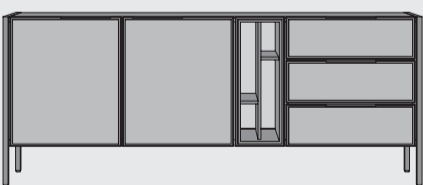

www.xooon.com

“DOMANI”

- Hergestellt aus Primo Laminato (HPL)
- Metall Rahmen
- Metall Gestell
- LED-Beleuchtung | Soft-Closing-System
- Kabelführung bei Lowboards

LED

Lowboard
B150 x T40 x H60 cm
2 Türen + 1 lade + 2 Nischen (+LED)
art: 40645

LED

Lowboard
B180 x T40 x H60 cm
2 Türen + 1 lade + 2 Nischen (+LED)
art: 40646

Couchtisch
B115 x T65 x H40 cm
art: 40649

Sideboard
B150 x T44 x H85 cm
3 Türen + 1 laden
art: 40643

LED

Sideboard
B210 x T44 x H85 cm
2 Türen + 3 laden + 4 Nischen (+LED)
art: 40644

LED

Sideboard
B240 x T44 x H85 cm
4 Türen + 3 Nischen (+LED)
art: 40640

LED

Highboard
B120 x T44 x H140 cm
2 Türen + 1-Klappe + 2 Nischen (+LED)
art: 40647

LED

Schrank
B95 x T44 x H190 cm
2 Türen + 11 Nischen (+LED)
art: 40648