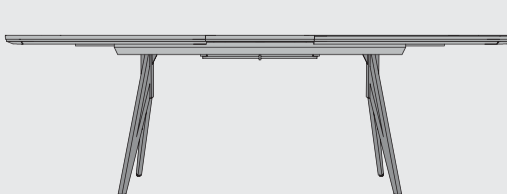

www.xooon.com

“DOMANI”

- Hergestellt aus Primo Laminato (HPL)
- Metall Rahmen
- Metall Gestell
- LED-Beleuchtung | Soft-Closing-System
- Kabelführung bei Lowboards

LED

Lowboard
B150 x T40 x H60 cm
2 Türen + 1 lade + 2 Nischen (+LED)
art: 40645

LED

Lowboard
B180 x T40 x H60 cm
2 Türen + 1 lade + 2 Nischen (+LED)
art: 40646

Couchtisch
B115 x T65 x H40 cm
art: 40649

Sideboard
B150 x T44 x H85 cm
3 Türen + 1 laden
art: 40643

LED

Sideboard
B210 x T44 x H85 cm
2 Türen + 3 laden + 4 Nischen (+LED)
art: 40644

LED

Sideboard
B240 x T44 x H85 cm
4 Türen + 3 Nischen (+LED)
art: 40640

LED

Highboard
B120 x T44 x H140 cm
2 Türen + 1-Klappe + 2 Nischen (+LED)
art: 40647

LED

Schrank
B95 x T44 x H190 cm
2 Türen + 11 Nischen (+LED)
art: 40648

Tresentisch
B150 x T100 x H92 cm
art: 40652

Tisch
B180 x T95 x H77 cm
art: 40650

Tisch
B210 x T98 x H77 cm
art: 40641

Ausziehtisch
B190/240 x T110 x H77 cm.
art: 40642