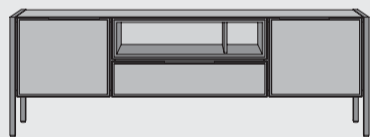

www.xooon.com

“DOMANI”

- Hergestellt aus Primo Laminato (HPL)
- Metall Rahmen
- Metall Gestell
- LED-Beleuchtung | Soft-Closing-System
- Kabelführung bei Lowboards

LED

Lowboard
B150 x T40 x H60 cm
2 Türen + 1 lade + 2 Nischen (+LED)
art: 40645

LED

Lowboard
B180 x T40 x H60 cm
2 Türen + 1 lade + 2 Nischen (+LED)
art: 40646

Couchtisch
B115 x T65 x H40 cm
art: 40649

Sideboard
B150 x T44 x H85 cm
3 Türen + 1 laden
art: 40643

LED

Sideboard
B210 x T44 x H85 cm
2 Türen + 3 laden + 4 Nischen (+LED)
art: 40644

LED

Sideboard
B240 x T44 x H85 cm
4 Türen + 3 Nischen (+LED)
art: 40640

LED

Highboard
B120 x T44 x H140 cm
2 Türen + 1-Klappe + 2 Nischen (+LED)
art: 40647

LED

Schrank
B95 x T44 x H190 cm
2 Türen + 11 Nischen (+LED)
art: 40648