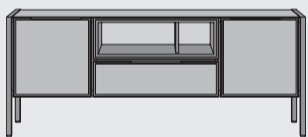

www.xooon.com

“DOMANI”

- Hergestellt aus Primo Laminato (HPL)
- Metall Rahmen
- Metall Gestell
- LED-Beleuchtung | Soft-Closing-System
- Kabelführung bei Lowboards

LED

Lowboard
B150 x T40 x H60 cm
2 Türen + 1 lade + 2 Nischen (+LED)
art: 40645

LED

Lowboard
B180 x T40 x H60 cm
2 Türen + 1 lade + 2 Nischen (+LED)
art: 40646

Couchtisch
B115 x T65 x H40 cm
art: 40649

Sideboard
B150 x T44 x H85 cm
3 Türen + 1 laden
art: 40643

LED

Sideboard
B210 x T44 x H85 cm
2 Türen + 3 laden + 4 Nischen (+LED)
art: 40644

LED

Sideboard
B240 x T44 x H85 cm
4 Türen + 3 Nischen (+LED)
art: 40640

LED

Highboard
B120 x T44 x H140 cm
2 Türen + 1-Klappe + 2 Nischen (+LED)
art: 40647

LED

Schrank
B95 x T44 x H190 cm
2 Türen + 11 Nischen (+LED)
art: 40648