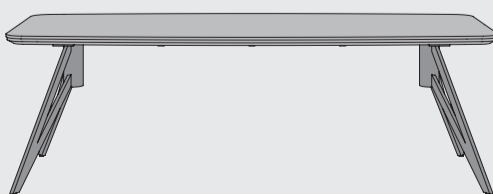

www.xooon.com

“DOMANI”

- Hergestellt aus Primo Laminato (HPL)
- Metall Rahmen
- Metall Gestell
- LED-Beleuchtung | Soft-Closing-System
- Kabelführung bei Lowboards

LED

Lowboard
B150 x T40 x H60 cm
2 Türen + 1 lade + 2 Nischen (+LED)
art: 40645

LED

Lowboard
B180 x T40 x H60 cm
2 Türen + 1 lade + 2 Nischen (+LED)
art: 40646

Couchtisch
B115 x T65 x H40 cm
art: 40649

Sideboard
B150 x T44 x H85 cm
3 Türen + 1 laden
art: 40643

LED

Sideboard
B210 x T44 x H85 cm
2 Türen + 3 laden + 4 Nischen (+LED)
art: 40644

LED

Sideboard
B240 x T44 x H85 cm
4 Türen + 3 Nischen (+LED)
art: 40640

LED

Highboard
B120 x T44 x H140 cm
2 Türen + 1-Klappe + 2 Nischen (+LED)
art: 40647

LED

Schrank
B95 x T44 x H190 cm
2 Türen + 11 Nischen (+LED)
art: 40648

Tresentisch
B150 x T100 x H92 cm
art: 40652

Tisch
B180 x T95 x H77 cm
art: 40650

Tisch
B210 x T98 x H77 cm
art: 40641

Ausziehtisch
B190/240 x T110 x H77 cm.
art: 40642