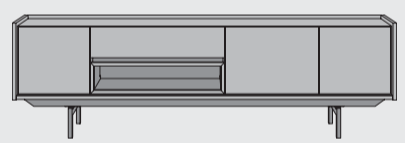

www.xooon.com

“HALMSTAD”

- Kombination von Eichenholz mit Deckplatte in Marmor-Optik
- Metallgestell schwarz
- Soft-Closing-System
- LED-Beleuchtung

LED

Lowboard
B160 x T45 x H60 cm
2 Türen + 1 lade + 1 Nische
art: 40697

LED

Lowboard
B190 x T45 x H60 cm
3 Türen + 1 lade + 1 Nische
art: 40699

Couchtisch
B114 x T65 x H40 cm
art: 40709

Beistelltisch
B40 x T40 x H50 cm
art: 40710

Sideboard
B160 x T45 x H74 cm
2 Türen + 2 laden
art: 40690

Sideboard
B190 x T45 x H80 cm
2 Türen + 2 laden
art: 40691

Sideboard
B230 x T45 x H80 cm
3 Türen + 2 laden
art: 40693

Beistelltisch
B50x T50 x H40 cm
art: 40712

Aufsatz für Sideboard
B155 x T40 x H126 cm
6 Nischen (+40690)
art: 40711