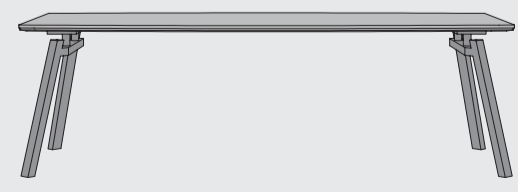

www.xooon.com

“HALMSTAD”

- Kombination von Eichenholz mit Deckplatte in Marmor-Optik
- Metallgestell schwarz
- Soft-Closing-System
- LED-Beleuchtung

LED

Lowboard
B160 x T45 x H60 cm
2 Türen + 1 lade + 1 Nische
art: 40697

LED

Lowboard
B190 x T45 x H60 cm
3 Türen + 1 lade + 1 Nische
art: 40699

Couchtisch
B114 x T65 x H40 cm
art: 40709

Beistelltisch
B40 x T40 x H50 cm
art: 40710

Sideboard
B160 x T45 x H74 cm
2 Türen + 2 laden
art: 40690

Sideboard
B190 x T45 x H80 cm
2 Türen + 2 laden
art: 40691

Sideboard
B230 x T45 x H80 cm
3 Türen + 2 laden
art: 40693

Beistelltisch
B50x T50 x H40 cm
art: 40712

Aufsatz für Sideboard
B155 x T40 x H126 cm
6 Nischen (+40690)
art: 40711

LED

Highboard
B120 x T45 x H140 cm
2 Türen + 2 laden + 2 Nischen
art: 40701

Bücherregal
B70 x T35 x H200 cm
6 Nischen
art: 40703

Tisch
B190 x T100 x H77 cm
art: 40704
Tisch
B250 x T100 x H77 cm
art: 40706