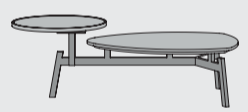

www.xooon.com

“HALMSTAD”

- Kombination von Eichenholz mit Deckplatte in Marmor-Optik
- Metallgestell schwarz
- Soft-Closing-System
- LED-Beleuchtung

LED

Lowboard
B160 x T45 x H60 cm
2 Türen + 1 lade + 1 Nische
art: 40697

LED

Lowboard
B190 x T45 x H60 cm
3 Türen + 1 lade + 1 Nische
art: 40699

Couchtisch
B114 x T65 x H40 cm
art: 40709

Beistelltisch
B40 x T40 x H50 cm
art: 40710

Sideboard
B160 x T45 x H74 cm
2 Türen + 2 laden
art: 40690

Sideboard
B190 x T45 x H80 cm
2 Türen + 2 laden
art: 40691

Sideboard
B230 x T45 x H80 cm
3 Türen + 2 laden
art: 40693

Beistelltisch
B50x T50 x H40 cm
art: 40712

Aufsatz für Sideboard
B155 x T40 x H126 cm
6 Nischen (+40690)
art: 40711