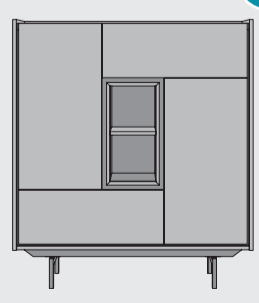

www.xooon.com

“HALMSTAD”

- Kombination von Eichenholz mit Deckplatte in Marmor-Optik
- Metallgestell schwarz
- Soft-Closing-System
- LED-Beleuchtung

LED

Lowboard
B160 x T45 x H60 cm
2 Türen + 1 lade + 1 Nische
art: 40697

LED

Lowboard
B190 x T45 x H60 cm
3 Türen + 1 lade + 1 Nische
art: 40699

Couchtisch
B114 x T65 x H40 cm
art: 40709

Beistelltisch
B40 x T40 x H50 cm
art: 40710

Sideboard
B160 x T45 x H74 cm
2 Türen + 2 laden
art: 40690

Sideboard
B190 x T45 x H80 cm
2 Türen + 2 laden
art: 40691

Sideboard
B230 x T45 x H80 cm
3 Türen + 2 laden
art: 40693

Beistelltisch
B50x T50 x H40 cm
art: 40712

Aufsatz für Sideboard
B155 x T40 x H126 cm
6 Nischen (+40690)
art: 40711

LED

Highboard
B120 x T45 x H140 cm
2 Türen + 2 laden + 2 Nischen
art: 40701

Bücherregal
B70 x T35 x H200 cm
6 Nischen
art: 40703

Tisch
B190 x T100 x H77 cm
art: 40704
Tisch
B250 x T100 x H77 cm
art: 40706