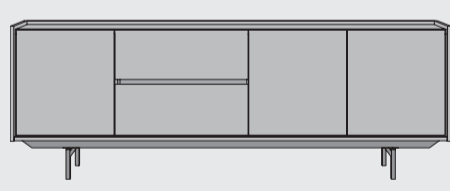

www.xooon.com

“HALMSTAD”

- Kombination von Eichenholz mit Deckplatte in Marmor-Optik
- Metallgestell schwarz
- Soft-Closing-System
- LED-Beleuchtung

LED

Lowboard
B160 x T45 x H60 cm
2 Türen + 1 lade + 1 Nische
art: 40697

LED

Lowboard
B190 x T45 x H60 cm
3 Türen + 1 lade + 1 Nische
art: 40699

Couchtisch
B114 x T65 x H40 cm
art: 40709

Beistelltisch
B40 x T40 x H50 cm
art: 40710

Sideboard
B160 x T45 x H74 cm
2 Türen + 2 laden
art: 40690

Sideboard
B190 x T45 x H80 cm
2 Türen + 2 laden
art: 40691

Sideboard
B230 x T45 x H80 cm
3 Türen + 2 laden
art: 40693

Beistelltisch
B50x T50 x H40 cm
art: 40712

Aufsatz für Sideboard
B155 x T40 x H126 cm
6 Nischen (+40690)
art: 40711

LED

Highboard
B120 x T45 x H140 cm
2 Türen + 2 laden + 2 Nischen
art: 40701

Bücherregal
B70 x T35 x H200 cm
6 Nischen
art: 40703

Tisch
B190 x T100 x H77 cm
art: 40704
Tisch
B250 x T100 x H77 cm
art: 40706