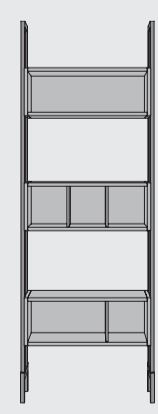

LED

Lowboard
B190 x T45 x H60 cm
3 Türen + 1 lade + 1 Nische
art: 40699

Couchtisch
B114 x T65 x H40 cm
art: 40709

Beistelltisch
B40 x T40 x H50 cm
art: 40710

Sideboard
B160 x T45 x H74 cm
2 Türen + 2 laden
art: 40690

Sideboard
B190 x T45 x H80 cm
2 Türen + 2 laden
art: 40691

Sideboard
B230 x T45 x H80 cm
3 Türen + 2 laden
art: 40693

Beistelltisch
B50x T50 x H40 cm
art: 40712

Aufsatz für Sideboard
B155 x T40 x H126 cm
6 Nischen (+40690)
art: 40711

LED

Highboard
B120 x T45 x H140 cm
2 Türen + 2 laden + 2 Nischen
art: 40701

Bücherregal
B70 x T35 x H200 cm
6 Nischen
art: 40703

Tisch
B190 x T100 x H77 cm
art: 40704
Tisch
B250 x T100 x H77 cm
art: 40706

Ausziehtisch
B160/220 x T100 x H77 cm
art: 40707