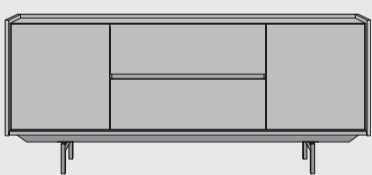

www.xooon.com

“HALMSTAD”

- Kombination von Eichenholz mit Deckplatte in Marmor-Optik
- Metallgestell schwarz
- Soft-Closing-System
- LED-Beleuchtung

LED

Lowboard
B160 x T45 x H60 cm
2 Türen + 1 lade + 1 Nische
art: 40697

LED

Lowboard
B190 x T45 x H60 cm
3 Türen + 1 lade + 1 Nische
art: 40699

Couchtisch
B114 x T65 x H40 cm
art: 40709

Beistelltisch
B40 x T40 x H50 cm
art: 40710

Sideboard
B160 x T45 x H74 cm
2 Türen + 2 laden
art: 40690

Sideboard
B190 x T45 x H80 cm
2 Türen + 2 laden
art: 40691

Sideboard
B230 x T45 x H80 cm
3 Türen + 2 laden
art: 40693

Beistelltisch
B50x T50 x H40 cm
art: 40712

Aufsatz für Sideboard
B155 x T40 x H126 cm
6 Nischen (+40690)
art: 40711