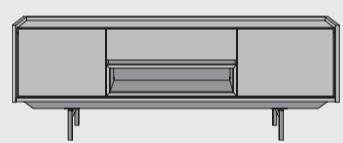

www.xooon.com

“HALMSTAD”

- Kombination von Eichenholz mit Deckplatte in Marmor-Optik
- Metallgestell schwarz
- Soft-Closing-System
- LED-Beleuchtung

LED

Lowboard
B160 x T45 x H60 cm
2 Türen + 1 lade + 1 Nische
art: 40697

LED

Lowboard
B190 x T45 x H60 cm
3 Türen + 1 lade + 1 Nische
art: 40699

Couchtisch
B114 x T65 x H40 cm
art: 40709

Beistelltisch
B40 x T40 x H50 cm
art: 40710

Sideboard
B160 x T45 x H74 cm
2 Türen + 2 laden
art: 40690

Sideboard
B190 x T45 x H80 cm
2 Türen + 2 laden
art: 40691

Sideboard
B230 x T45 x H80 cm
3 Türen + 2 laden
art: 40693

Beistelltisch
B50x T50 x H40 cm
art: 40712

Aufsatz für Sideboard
B155 x T40 x H126 cm
6 Nischen (+40690)
art: 40711