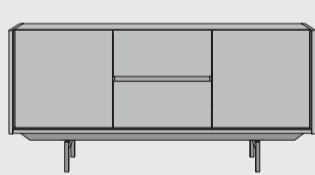

www.xooon.com

“HALMSTAD”

- Kombination von Eichenholz mit Deckplatte in Marmor-Optik
- Metallgestell schwarz
- Soft-Closing-System
- LED-Beleuchtung

LED

Lowboard
B160 x T45 x H60 cm
2 Türen + 1 lade + 1 Nische
art: 40697

LED

Lowboard
B190 x T45 x H60 cm
3 Türen + 1 lade + 1 Nische
art: 40699

Couchtisch
B114 x T65 x H40 cm
art: 40709

Beistelltisch
B40 x T40 x H50 cm
art: 40710

Sideboard
B160 x T45 x H74 cm
2 Türen + 2 laden
art: 40690

Sideboard
B190 x T45 x H80 cm
2 Türen + 2 laden
art: 40691

Sideboard
B230 x T45 x H80 cm
3 Türen + 2 laden
art: 40693

Beistelltisch
B50x T50 x H40 cm
art: 40712

Aufsatz für Sideboard
B155 x T40 x H126 cm
6 Nischen (+40690)
art: 40711