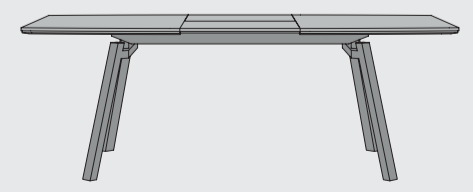

www.xooon.com

“HALMSTAD”

- Kombination von Eichenholz mit Deckplatte in Marmor-Optik
- Metallgestell schwarz
- Soft-Closing-System
- LED-Beleuchtung

LED

Lowboard
B160 x T45 x H60 cm
2 Türen + 1 lade + 1 Nische
art: 40697

Sideboard
B190 x T45 x H80 cm
2 Türen + 2 laden
art: 40691

Sideboard
B230 x T45 x H80 cm
3 Türen + 2 laden
art: 40693

Beistelltisch
B50x T50 x H40 cm
art: 40712

Aufsatz für Sideboard
B155 x T40 x H126 cm
6 Nischen (+40690)
art: 40711

LED

Highboard
B120 x T45 x H140 cm
2 Türen + 2 laden + 2 Nischen
art: 40701

Bücherregal
B70 x T35 x H200 cm
6 Nischen
art: 40703

Tisch
B190 x T100 x H77 cm
art: 40704
Tisch
B250 x T100 x H77 cm
art: 40706

Ausziehtisch
B160/220 x T100 x H77 cm
art: 40707