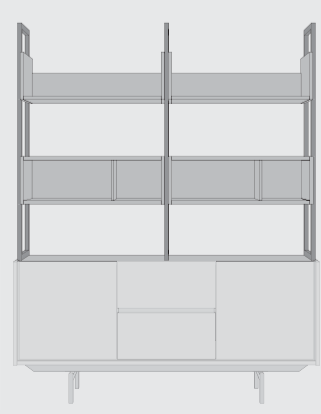

www.xooon.com

“HALMSTAD”

- Kombination von Eichenholz mit Deckplatte in Marmor-Optik
- Metallgestell schwarz
- Soft-Closing-System
- LED-Beleuchtung

LED

Lowboard
B160 x T45 x H60 cm
2 Türen + 1 lade + 1 Nische
art: 40697

LED

Lowboard
B190 x T45 x H60 cm
3 Türen + 1 lade + 1 Nische
art: 40699

Couchtisch
B114 x T65 x H40 cm
art: 40709

Beistelltisch
B40 x T40 x H50 cm
art: 40710

Sideboard
B160 x T45 x H74 cm
2 Türen + 2 laden
art: 40690

Sideboard
B190 x T45 x H80 cm
2 Türen + 2 laden
art: 40691

Sideboard
B230 x T45 x H80 cm
3 Türen + 2 laden
art: 40693

Beistelltisch
B50x T50 x H40 cm
art: 40712

Aufsatz für Sideboard
B155 x T40 x H126 cm
6 Nischen (+40690)
art: 40711

LED

Highboard
B120 x T45 x H140 cm
2 Türen + 2 laden + 2 Nischen
art: 40701

Bücherregal
B70 x T35 x H200 cm
6 Nischen
art: 40703

Tisch
B190 x T100 x H77 cm
art: 40704
Tisch
B250 x T100 x H77 cm
art: 40706