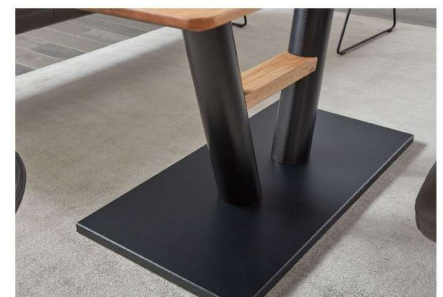

Interliving Esszimmer Serie 5105

Möbel für
mich gemacht

Exklusive Interliving-Merkmale

- moderne Kombination von Tischgestell und Tischplatte
- **Säulengestellvariante** für trendiges Aussehen

Weitere Besonderheiten

- **umfangreiche Gestaltungsmöglichkeiten:**
 - **4 verschiedene Tischgrößen** wählbar
 - **5 verschiedene Tischplatten** wählbar
 - 3 Massivholzplatten: **Barrique-Eiche**, **Charakter-Eiche** oder **Wild-Nussbaum**
 - 2 HPL-Platten: **Beton-Design** oder **Granit-Design**
- **optimale Beinfreiheit** in Kombination mit einer Sitzbank
- Plattenprofil mit Facette
- Tischplatte mit **gerundeten Kanten**
- Wertvolle Materialien, handwerklich in Szene gesetzt

Platte und Steg in Massivholz				
		8553 Design-Tisch Platte massiv, mit Facette V-Gestell schwarz mit Steg in Massivholz (wie Platte), Bodenplatte schwarz,		
				
		-46- Barrique-Eiche	-79- Charakter-Eiche	-83- Wild-Nussbaum
8553-xx-055	160 x 90 cm / Höhe 75 cm	8553-46-055	8553-79-055	8553-83-055
		999,-	999,-	1.449,-
8553-xx-078	180 x 100 cm / Höhe 75 cm	8553-46-078	8553-79-078	8553-83-078
		1.099,-	1.099,-	1.499,-
8553-xx-080	200 x 100 cm / Höhe 75 cm	8553-46-080	8553-79-080	8553-83-080
		1.249,-	1.249,-	1.649,-
8553-xx-082	220 x 100 cm / Höhe 75 cm	8553-46-082	8553-79-082	8553-83-082
		1.349,-	1.349,-	1.699,-
Platte in HPL und Steg in schwarz				
		8553 Design-Tisch Platte HPL, mit Facette V-Gestell schwarz mit Steg in schwarz Bodenplatte schwarz,		
				
		-31- HPL Beton-Design	-33- HPL Granit-Design	
8553-xx-055	160 x 90 cm / Höhe 75 cm	8553-31-055	8553-33-055	
		1.299,-	1.299,-	
8553-xx-078	180 x 100 cm / Höhe 75 cm	8553-31-078	8553-33-078	
		1.349,-	1.349,-	
8553-xx-080	200 x 100 cm / Höhe 75 cm	8553-31-080	8553-33-080	
		1.449,-	1.449,-	
8553-xx-082	220 x 100 cm / Höhe 75 cm	8553-31-082	8553-33-082	
		1.549,-	1.549,-	