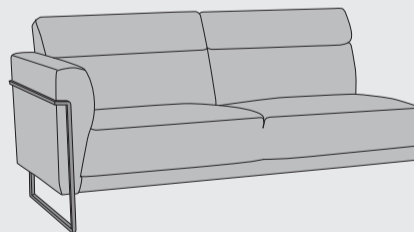

Füße: (Standard)
mattschwarzes Metall

Designfüße: (Aufpreis)
mattschwarzes Metall

Option: Streifenstich auf
Rückenkissen

www.xoon.com

“FISKARDO”

- Auswahl aus 2 Füßen : Metall schwarz (Standard) oder Designfuß in Metall schwarz (Mehrpreis)
- Hochwertiger Sitzkomfort mit Qualitäts-Kaltschaum "Supreme Foam"
- Optionen: Streifenstich in Rückenlehne und TaschenfedernRückenkissen

2-Sitzer
B168 x T86 x H85 cm
art: 41000

2-Sitzer 1 Armlehne links / rechts
B154 x T86 x H85 cm
art: 41007 (l) / 41006 (r)

2,5-Sitzer
B188 x T86 x H85 cm
art: 41001

2,5-Sitzer 1 Armlehne links / rechts
B174 x T86 x H85 cm
art: 41009 (l) / 41008 (r)

3-Sitzer
B208 x T86 x H85 cm
art: 41002

3-Sitzer Armlehne links / rechts
B194 x T86 x H85 cm
art: 41011 (l) / 41010(r)

Hocker
B92 x T62 x H47 cm
art: 41003

Longchair links / rechts
B94 x T146 x H85cm
art: 41005 (l) / 41004(r)