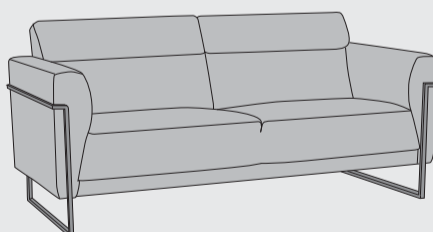

Füße: (Standard)
mattschwarzes Metall

Designfüße: (Aufpreis)
mattschwarzes Metall

Option: Streifenstich auf
Rückenkissen

www.xoon.com

“FISKARDO”

- Auswahl aus 2 Füßen : Metall schwarz (Standard) oder Designfuß in Metall schwarz (Mehrpreis)
- Hochwertiger Sitzkomfort mit Qualitäts-Kaltschaum "Supreme Foam"
- Optionen: Streifenstich in Rückenlehne und TaschenfedernRückenkissen

2-Sitzer
B168 x T86 x H85 cm
art: 41000

2-Sitzer 1 Armlehne links / rechts
B154 x T86 x H85 cm
art: 41007 (l) / 41006 (r)

2,5-Sitzer
B188 x T86 x H85 cm
art: 41001

2,5-Sitzer 1 Armlehne links / rechts
B174 x T86 x H85 cm
art: 41009 (l) / 41008 (r)

3-Sitzer
B208 x T86 x H85 cm
art: 41002

3-Sitzer Armlehne links / rechts
B194 x T86 x H85 cm
art: 41011 (l) / 41010(r)

Hocker
B92 x T62 x H47 cm
art: 41003

Longchair links / rechts
B94 x T146 x H85cm
art: 41005 (l) / 41004(r)