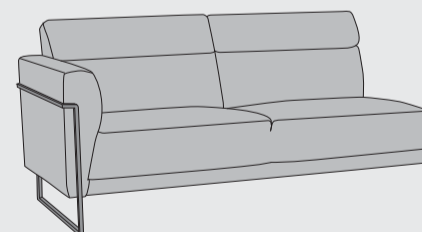

Füße: (Standard)
mattschwarzes Metall

Designfüße: (Aufpreis)
mattschwarzes Metall

Option: Streifenstich auf
Rückenkissen

www.xoon.com

“FISKARDO”

- Auswahl aus 2 Füßen : Metall schwarz (Standard) oder Designfuß in Metall schwarz (Mehrpreis)
- Hochwertiger Sitzkomfort mit Qualitäts-Kaltschaum "Supreme Foam"
- Optionen: Streifenstich in Rückenlehne und TaschenfedernRückenkissen

2-Sitzer
B168 x T86 x H85 cm
art: 41000

2-Sitzer 1 Armlehne links / rechts
B154 x T86 x H85 cm
art: 41007 (l) / 41006 (r)

2,5-Sitzer
B188 x T86 x H85 cm
art: 41001

2,5-Sitzer 1 Armlehne links / rechts
B174 x T86 x H85 cm
art: 41009 (l) / 41008 (r)

3-Sitzer
B208 x T86 x H85 cm
art: 41002

3-Sitzer Armlehne links / rechts
B194 x T86 x H85 cm
art: 41011 (l) / 41010(r)

Hocker
B92 x T62 x H47 cm
art: 41003

Longchair links / rechts
B94 x T146 x H85cm
art: 41005 (l) / 41004(r)