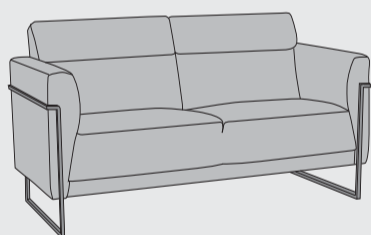

Füße: (Standard)
mattschwarzes Metall

Designfüße: (Aufpreis)
mattschwarzes Metall

Option: Streifenstich auf
Rückenkissen

www.xoon.com

“FISKARDO”

- Auswahl aus 2 Füßen : Metall schwarz (Standard) oder Designfuß in Metall schwarz (Mehrpreis)
- Hochwertiger Sitzkomfort mit Qualitäts-Kaltschaum "Supreme Foam"
- Optionen: Streifenstich in Rückenlehne und TaschenfedernRückenkissen

2-Sitzer
B168 x T86 x H85 cm
art: 41000

2-Sitzer 1 Armlehne links / rechts
B154 x T86 x H85 cm
art: 41007 (l) / 41006 (r)

2,5-Sitzer
B188 x T86 x H85 cm
art: 41001

2,5-Sitzer 1 Armlehne links / rechts
B174 x T86 x H85 cm
art: 41009 (l) / 41008 (r)

3-Sitzer
B208 x T86 x H85 cm
art: 41002

3-Sitzer Armlehne links / rechts
B194 x T86 x H85 cm
art: 41011 (l) / 41010(r)

Hocker
B92 x T62 x H47 cm
art: 41003

Longchair links / rechts
B94 x T146 x H85cm
art: 41005 (l) / 41004(r)