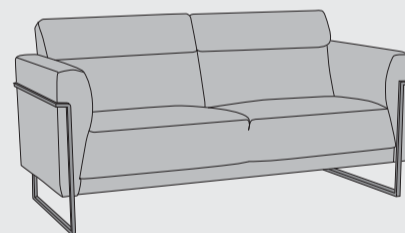

Füße: (Standard)
mattschwarzes Metall

Designfüße: (Aufpreis)
mattschwarzes Metall

Option: Streifenstich auf
Rückenkissen

www.xoon.com

“FISKARDO”

- Auswahl aus 2 Füßen : Metall schwarz (Standard) oder Designfuß in Metall schwarz (Mehrpreis)
- Hochwertiger Sitzkomfort mit Qualitäts-Kaltschaum "Supreme Foam"
- Optionen: Streifenstich in Rückenlehne und TaschenfedernRückenkissen

2-Sitzer
B168 x T86 x H85 cm
art: 41000

2-Sitzer 1 Armlehne links / rechts
B154 x T86 x H85 cm
art: 41007 (l) / 41006 (r)

2,5-Sitzer
B188 x T86 x H85 cm
art: 41001

2,5-Sitzer 1 Armlehne links / rechts
B174 x T86 x H85 cm
art: 41009 (l) / 41008 (r)

3-Sitzer
B208 x T86 x H85 cm
art: 41002

3-Sitzer Armlehne links / rechts
B194 x T86 x H85 cm
art: 41011 (l) / 41010(r)

Hocker
B92 x T62 x H47 cm
art: 41003

Longchair links / rechts
B94 x T146 x H85cm
art: 41005 (l) / 41004(r)