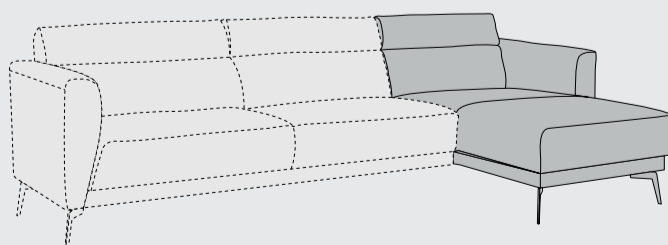

Füße: (Standard)
mattschwarzes Metall

Designfüße: (Aufpreis)
mattschwarzes Metall

Option: Streifenstich auf
Rückenkissen

www.xoon.com

“FISKARDO”

- Auswahl aus 2 Füßen : Metall schwarz (Standard) oder Designfuß in Metall schwarz (Mehrpreis)
- Hochwertiger Sitzkomfort mit Qualitäts-Kaltschaum "Supreme Foam"
- Optionen: Streifenstich in Rückenlehne und TaschenfedernRückenkissen

2-Sitzer
B168 x T86 x H85 cm
art: 41000

2-Sitzer 1 Armlehne links / rechts
B154 x T86 x H85 cm
art: 41007 (l) / 41006 (r)

2,5-Sitzer
B188 x T86 x H85 cm
art: 41001

2,5-Sitzer 1 Armlehne links / rechts
B174 x T86 x H85 cm
art: 41009 (l) / 41008 (r)

3-Sitzer
B208 x T86 x H85 cm
art: 41002

3-Sitzer Armlehne links / rechts
B194 x T86 x H85 cm
art: 41011 (l) / 41010(r)

Hocker
B92 x T62 x H47 cm
art: 41003

Longchair links / rechts
B94 x T146 x H85cm
art: 41005 (l) / 41004(r)