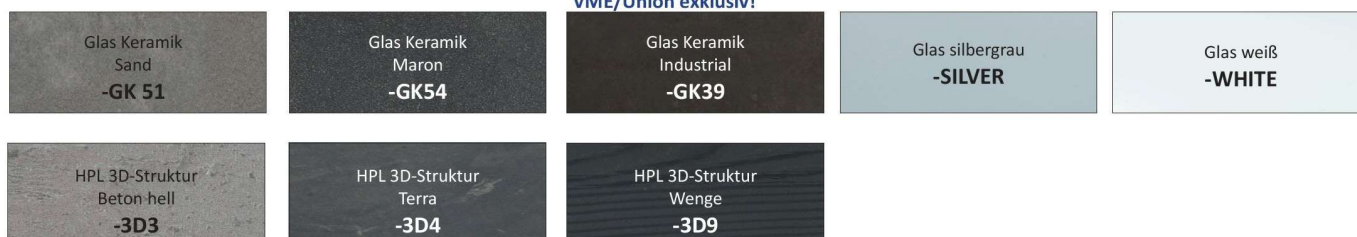

## 2. Wählen Sie die Gestellfarbe:

Edelstahl

-ST

schwarz gepulvert

-BL

### Rechteckige Tischplatte

ca. 140 x 100 cm  
ausziehbar auf ca. 190 cm  
**-E140-**

ca. 160 x 100 cm  
ausziehbar auf ca. 210 cm  
**-E160-**

ca. 180 x 100 cm  
ausziehbar auf ca. 240 cm  
**-E180-**

ca. 200 x 100 cm  
ausziehbar auf ca. 260 cm  
**-E200-**

## 4. Wählen Sie die Farbe der Tischplatte:

VME/Union exklusiv!

Artikelnummer= Tischgestell - Gestellfarbe - Größe/Art der Tischplatte - Tischplattenfarbe  
 Beispiel: INT - BL - E140 - Silver