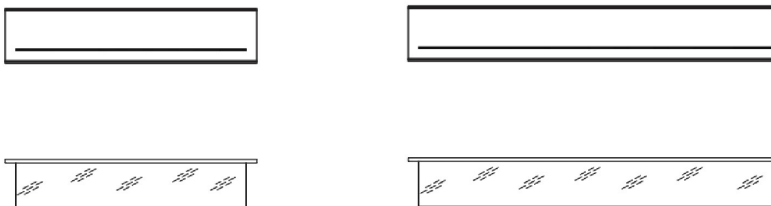

## Wandbord

Paneel Holz  
 Ablage Glasboden

Höhe 30,8 cm  
 Tiefe 24,0 cm

**Bitte bei Bestellung angeben !!**

Ausführung Glasboden

- OPTIWHITE KLARGLAS
- PARSOLGLAS GRAU

**Bestell-Nr.** 117 885

Breite 122,0 cm