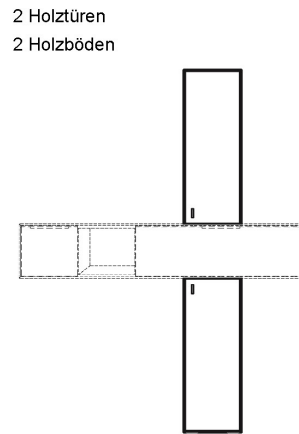

## Vitrine

Breite 92,0 cm  
Höhe 205,5 cm  
Tiefe 39,5 cm

1 Holz-/Glastür  
1 Holztür  
2 Glasböden  
10 Holzböden

1 Holz-/Glastür  
1 Holztür  
2 Glasböden  
10 Holzböden

<b>Bestell-Nr.</b>	<b>117 302</b>	<b>117 303</b>
<b>Astbuche</b>	<b>2.133,-</b>	<b>2.133,-</b>
<b>Asteiche</b>	<b>2.503,-</b>	<b>2.503,-</b>
<i>Best.-Nr. RW Glas</i>	195 106	195 106
<b>Aufpreis</b>	<b>96,-</b>	<b>96,-</b>
<i>Best.-Nr. Glasbodenbel.</i>	195 483 (9,0 W / 2x RWG)	195 483 (9,0 W / 2x RWG)
<b>Aufpreis</b>	<b>252,-</b>	<b>252,-</b>

## Schränkelement, 2-tlg.

Breite 32,0 cm  
Höhe oben 86,4 cm  
Höhe unten 88,3 cm  
Tiefe 37,6 cm

<b>Bestell-Nr.</b>	<b>117 950</b>	<b>117 951</b>
<b>Astbuche</b>	<b>1.173,-</b>	<b>1.173,-</b>
<b>Asteiche</b>	<b>1.362,-</b>	<b>1.362,-</b>
<i>Best.-Nr. Einbaubel.</i>	195 012 (24 W / 4x ICL)	195 012 (24 W / 4x ICL)
<i>rechts+links</i> <b>Aufpreis</b>	<b>621,-</b>	<b>621,-</b>

## Hängeschränk

Breite 152,0 cm  
Höhe 30,8 cm  
Tiefe 39,5 cm

<b>Bestell-Nr.</b>	<b>117 820</b>	<b>117 821</b>
<b>Astbuche</b>	<b>917,-</b>	<b>917,-</b>
<b>Asteiche</b>	<b>1.064,-</b>	<b>1.064,-</b>
<i>Best.-Nr. RW Glas</i>	195 101	195 101
<b>Aufpreis</b>	<b>49,-</b>	<b>49,-</b>
<i>Best.-Nr. Einbaubel.</i>	195 001 (2 W / RIO)	195 001 (2 W / RIO)
<i>Nische</i> <b>Aufpreis</b>	<b>83,-</b>	<b>83,-</b>