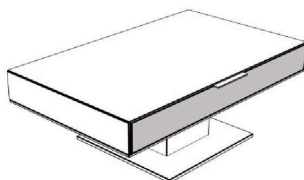

Säulen-Couchtisch Oberplatte Holz

Höhe 42,0 cm

Ausführung

Schubladenfront:

- OPTIWHITE weiß, sat.
- FARBGLAS anthrazit, sat.

1 Satz (2 St.)
Filzeinlagen für Schubkästen

Bestell-Nr.	117 523	117 917
Breite / Tiefe in cm	122,0 x 72,0	112,4 x 28,2 cm
Astbuche	1.458,-	201,-
Asteiche	1.787,-	201,-