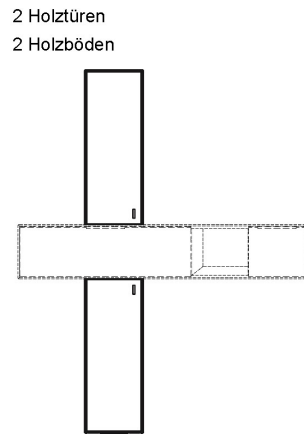

## Vitrine

Breite 92,0 cm  
Höhe 205,5 cm  
Tiefe 39,5 cm

1 Holz-/Glastür  
1 Holztür  
2 Glasböden  
10 Holzböden

1 Holz-/Glastür  
1 Holztür  
2 Glasböden  
10 Holzböden

<b>Bestell-Nr.</b>	<b>117 302</b>	<b>117 303</b>
<b>Astbuche</b>	<b>2.133,-</b>	<b>2.133,-</b>
<b>Asteiche</b>	<b>2.503,-</b>	<b>2.503,-</b>
<i>Best.-Nr. RW Glas</i>	195 106	195 106
<b>Aufpreis</b>	<b>96,-</b>	<b>96,-</b>
<i>Best.-Nr. Glasbodenbel.</i>	195 483 (9,0 W / 2x RWG)	195 483 (9,0 W / 2x RWG)
<b>Aufpreis</b>	<b>252,-</b>	<b>252,-</b>

## Schränkelement, 2-tlg.

Breite 32,0 cm  
Höhe oben 86,4 cm  
Höhe unten 88,3 cm  
Tiefe 37,6 cm

<b>Bestell-Nr.</b>	<b>117 950</b>	<b>117 951</b>
<b>Astbuche</b>	<b>1.173,-</b>	<b>1.173,-</b>
<b>Asteiche</b>	<b>1.362,-</b>	<b>1.362,-</b>
<i>Best.-Nr. Einbaubel.</i>	195 012 (24 W / 4x ICL)	195 012 (24 W / 4x ICL)
<i>rechts+links</i> <b>Aufpreis</b>	<b>621,-</b>	<b>621,-</b>

## Hängeschränk

Breite 152,0 cm  
Höhe 30,8 cm  
Tiefe 39,5 cm

<b>Bestell-Nr.</b>	<b>117 820</b>	<b>117 821</b>
<b>Astbuche</b>	<b>917,-</b>	<b>917,-</b>
<b>Asteiche</b>	<b>1.064,-</b>	<b>1.064,-</b>
<i>Best.-Nr. RW Glas</i>	195 101	195 101
<b>Aufpreis</b>	<b>49,-</b>	<b>49,-</b>
<i>Best.-Nr. Einbaubel.</i>	195 001 (2 W / RIO)	195 001 (2 W / RIO)
<i>Nische</i> <b>Aufpreis</b>	<b>83,-</b>	<b>83,-</b>