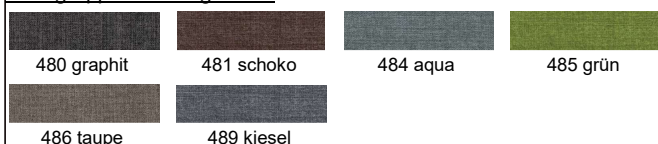

UVP

lieferbare Bezugstoffe:

Stoffgruppe 1: Bezug "Tirol"