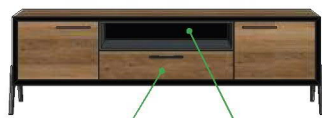

# JANELLA

16,8x61x42,8  
**Art.39803**  
58x150x45

17x76x42,8  
**Art.39804**  
58x180x45

**Art.39808**  
43x70x70/100

**Art.39800**  
78x180x45

**Art.39801**  
78x210x45

**Art.39816**  
88x240x45

**Art.39814**  
150x110x45

## JANELLA

bild	art.nr.	beschreibung	
	39800BRL	sideboard 2-tueren + 2-laden - 180 cm. b180xt45xh78 nettogewicht: 73,90 kg.	€
	39801BRL	sideboard 3-tueren + 2-laden - 210 cm. b210xt45xh78 nettogewicht: 84,95 kg.	€
	39803BRL	lowboard 2-tueren + 1-lade + 1-nische - 150 cm. b150xt45xh58 nettogewicht: 60,55 kg. energielabel: LAAAXXXXX	€
	39804BRL	lowboard 2-tueren + 1-lade + 1-nische - 180 cm. b180xt45xh58 nettogewicht: 68,95 kg. energielabel: LAAAXXXXX	€