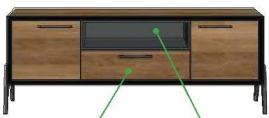

# JANELLA

16,8x61x42,8  
**Art.39803**  
58x150x45

17x76x42,8  
**Art.39804**  
58x180x45

**Art.39808**  
43x70x70/100

**Art.39800**  
78x180x45

**Art.39801**  
78x210x45

**Art.39816**  
88x240x45

**Art.39814**  
150x110x45

## JANELLA

bild	art.nr.	beschreibung	
	39800BRL	sideboard 2-tueren + 2-laden - 180 cm. b180xt45xh78 nettogewicht: 73,90 kg.	€
	39801BRL	sideboard 3-tueren + 2-laden - 210 cm. b210xt45xh78 nettogewicht: 84,95 kg.	€
	39803BRL	lowboard 2-tueren + 1-lade + 1-nische - 150 cm. b150xt45xh58 nettogewicht: 60,55 kg. energielabel: LAAAXXXXX	€
	39804BRL	lowboard 2-tueren + 1-lade + 1-nische - 180 cm. b180xt45xh58 nettogewicht: 68,95 kg. energielabel: LAAAXXXXX	€