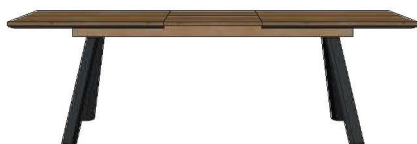

# JANELLA

16,8x61x42,8  
**Art.39803**  
58x150x45

17x76x42,8  
**Art.39804**  
58x180x45

**Art.39808**  
43x70x70/100

**Art.39800**  
78x180x45

**Art.39801**  
78x210x45

**Art.39816**  
88x240x45

**Art.39814**  
150x110x45

**Art.39817**  
210x100x45

**Art.39807**  
198x100x45

**Art.39805**  
138x110x45

**Art.39806**  
120x150x45

**Art.39813**  
77x100x190/250

**Art.39810**  
77x100x180

**Art.39811**  
77x100x210

**Art.39812**  
77x100x240

## JANELLA

bild	art.nr.	beschreibung	
	39800BRL	sideboard 2-tueren + 2-laden - 180 cm. b180xt45xh78 nettogewicht: 73,90 kg.	€
	39801BRL	sideboard 3-tueren + 2-laden - 210 cm. b210xt45xh78 nettogewicht: 84,95 kg.	€
	39803BRL	lowboard 2-tueren + 1-lade + 1-nische - 150 cm. b150xt45xh58 nettogewicht: 60,55 kg. energielabel: LAAAXXXXX	€
	39804BRL	lowboard 2-tueren + 1-lade + 1-nische - 180 cm. b180xt45xh58 nettogewicht: 68,95 kg. energielabel: LAAAXXXXX	€