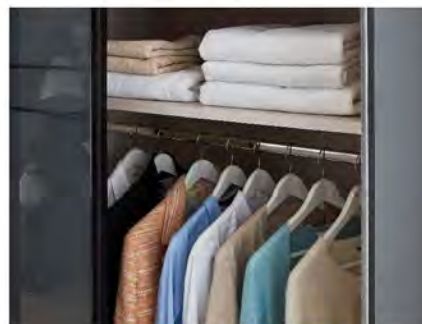

Weitere Besonderheiten

- Schränke als 2-, 3- oder 4-türige Version erhältlich
- Innenausstattung aus sehr beständigem Texline
- **zahlreiche Beimöbel** mit Glasfronten wählbar
- Schubladen mit Soft- oder Vollauszug