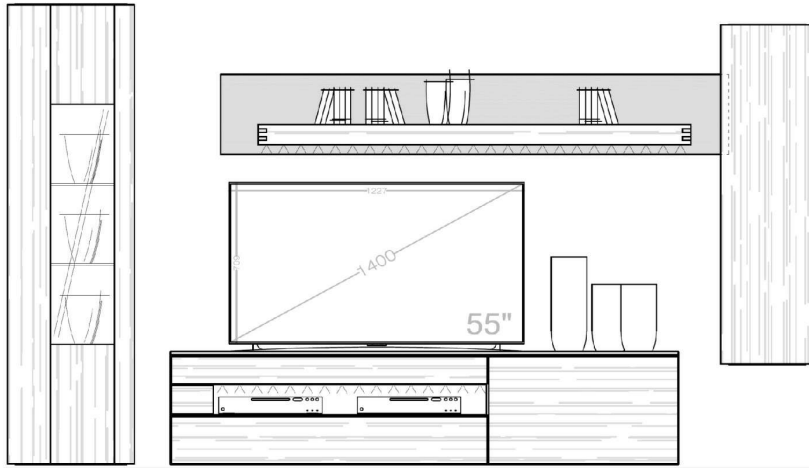

	Set 560001 F / Fuß	Set 560001 S / Sockel
Preisgruppe 1	1.799,-	1.799,-

Wählen Sie Ihre Wunschkombination

Codierung

Frontausführung	Korpusausführung	
	Preisgruppe 1	
Asteiche hell Furnier	Weiß Mattlack * Abdeckblätter in Asteiche hell Furnier * Griffe Schiefer Schwarz	Schiefer Schwarz * Abdeckblätter in Asteiche hell Furnier * Griffe Schiefer Schwarz
	.. - 01	.. - 02

Kombinationen

Set 56 0002

B / H / T: ca. 335 / 207 / 55

Wohnwand - bestehend aus Typen (von links nach rechts):

- 1 x 560720 ... Vitrine TA links
- 1 x 560701 ... Lowboard auf höhenverstellbarem Fuß
- 1 x 560731 ... Wandpaneel
- 1 x 560746 ... Hängeelement TA rechts