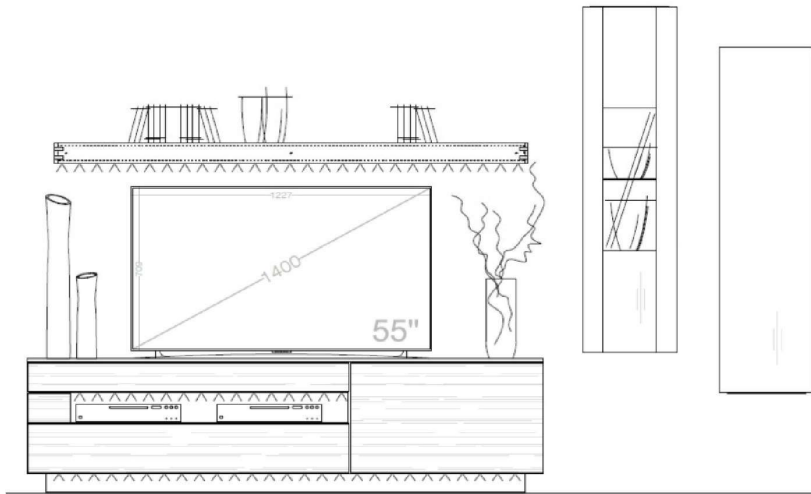

Kombinationen

Set 56 0003

B / H / T: ca. 322 / 211 / 55

Wohnwand - bestehend aus Typen (von links nach rechts):

- 1 x 560801 ... Lowboard auf Sockel
- 1 x 560734 - 225 Design-Wandboard groß
- 1 x 560745 ... Hängevitrine TA rechts
- 1 x 560746 ... Hängeelement TA rechts