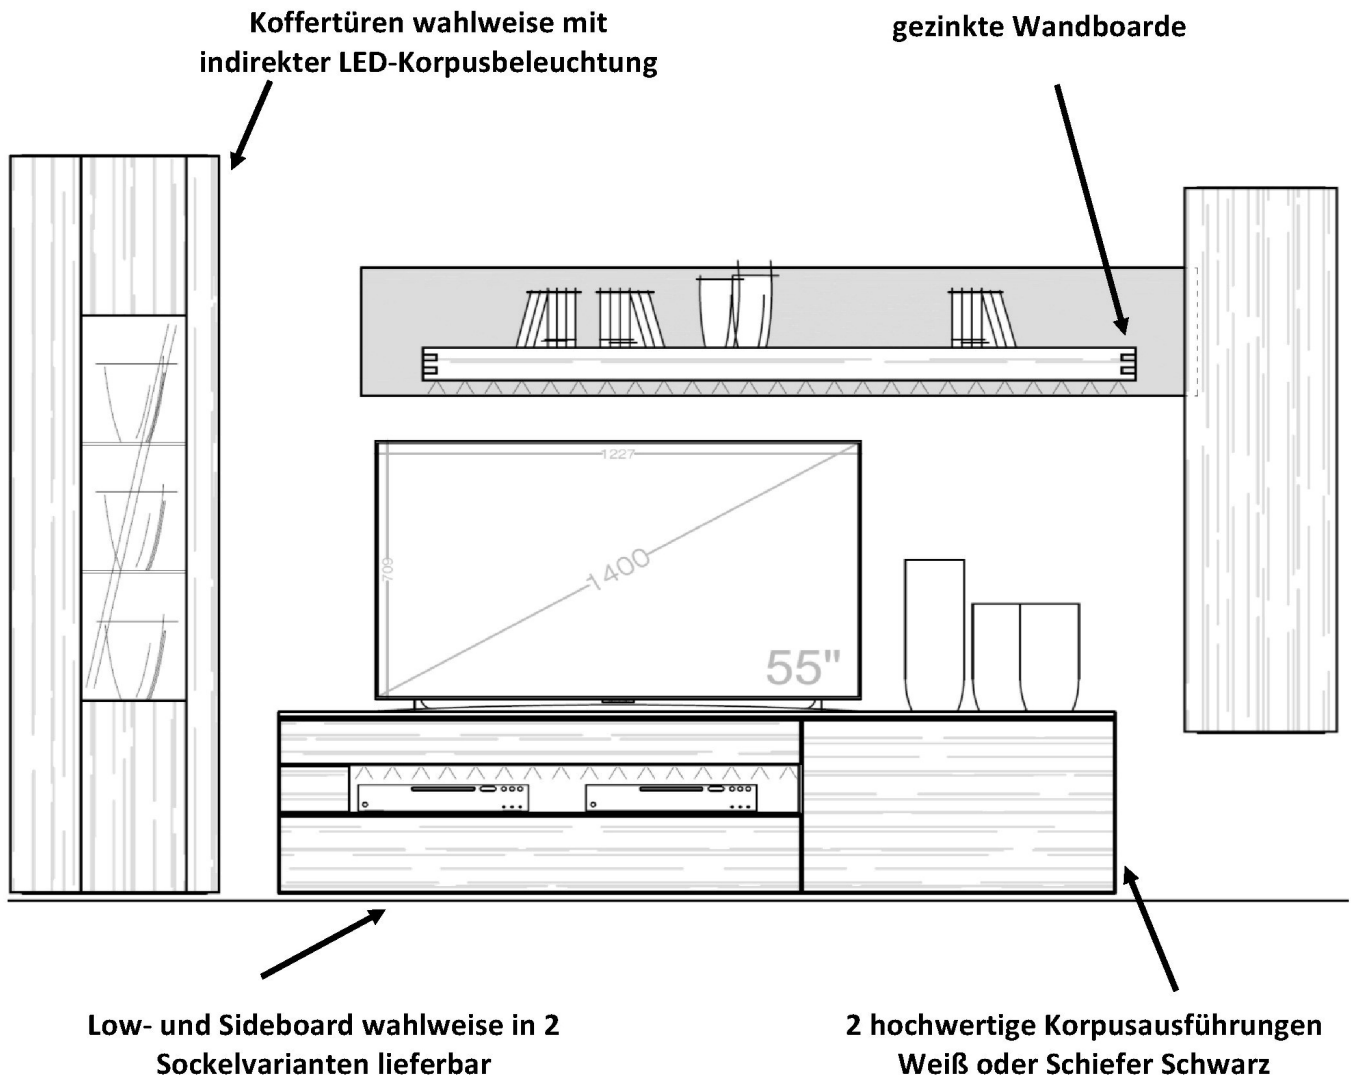

Weitere Besonderheiten

- Indirekte LED Beleuchtung Warmweiß / Kaltweiß stufenlos dimmbar
- Metallgriffleisten in Schiefer Schwarz
- Design-Wandboarde mit gezinkter Optik
- Umfangreicher Typenplan
- Made in Germany

Interliving Wohnzimmer Serie 2103

Möbel für
mich gemacht

- QUALITÄT IM DETAIL -

Kombinationen

Set 56 0001

B / H / T: ca. 311 / 207 / 55

Wohnwand - bestehend aus Typen (von links nach rechts):

- 1 x 560801 ... Lowboard auf Sockel
- 1 x 560730 ... Wandregal (links / rechts montierbar)
- 1 x 560745 ... Hängevitrine TA rechts