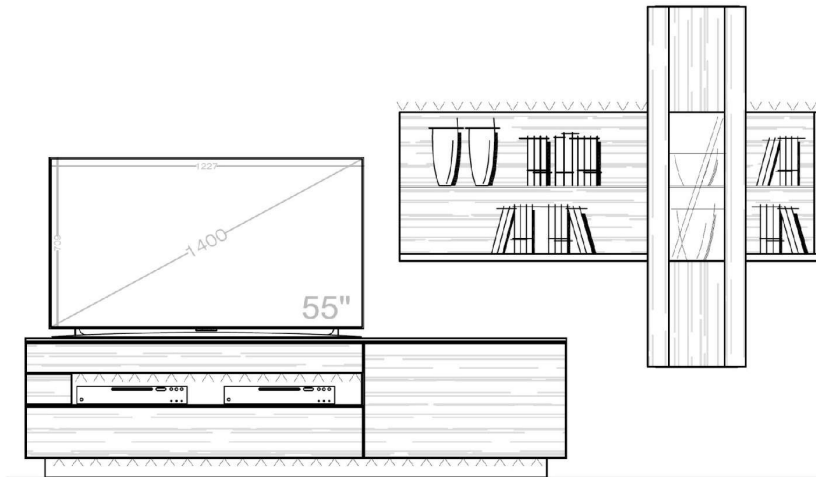

Interliving Wohnzimmer Serie 2103

Möbel für
mich gemacht

- QUALITÄT IM DETAIL -

Kombinationen

Set 56 0001

B / H / T: ca. 311 / 207 / 55

Wohnwand - bestehend aus Typen (von links nach rechts):

- 1 x 560801 ... Lowboard auf Sockel
- 1 x 560730 ... Wandregal (links / rechts montierbar)
- 1 x 560745 ... Hängevitrine TA rechts