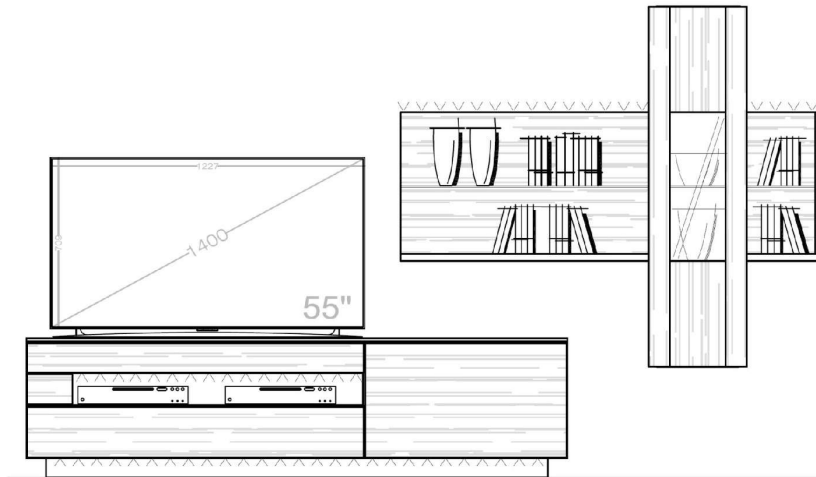

### Set 56 0001

B / H / T: ca. 311 / 207 / 55

Wohnwand - bestehend aus Typen (von links nach rechts):

- 1 x 560801 ... Lowboard auf Sockel
- 1 x 560730 ... Wandregal (links / rechts montierbar)
- 1 x 560745 ... Hängevitrine TA rechts