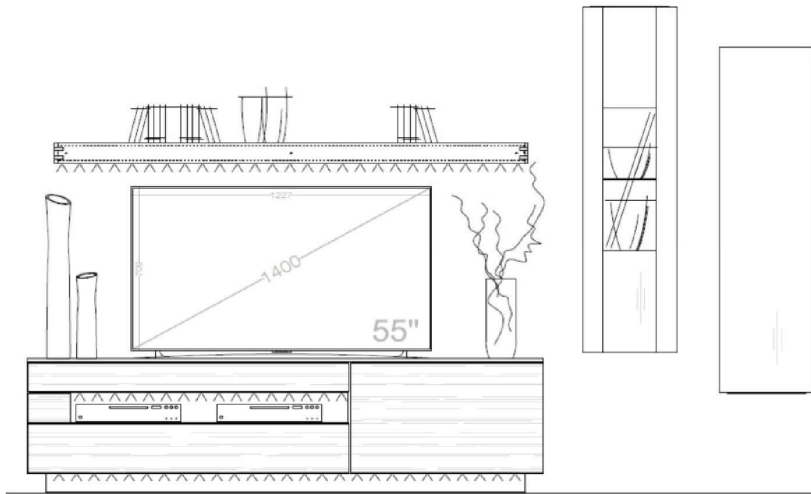

### Set 56 0003

B / H / T: ca. 322 / 211 / 55

Wohnwand - bestehend aus Typen (von links nach rechts):

- 1 x 560801 ... Lowboard auf Sockel
- 1 x 560734 - 225 Design-Wandboard groß
- 1 x 560745 ... Hängevitrine TA rechts
- 1 x 560746 ... Hängeelement TA rechts