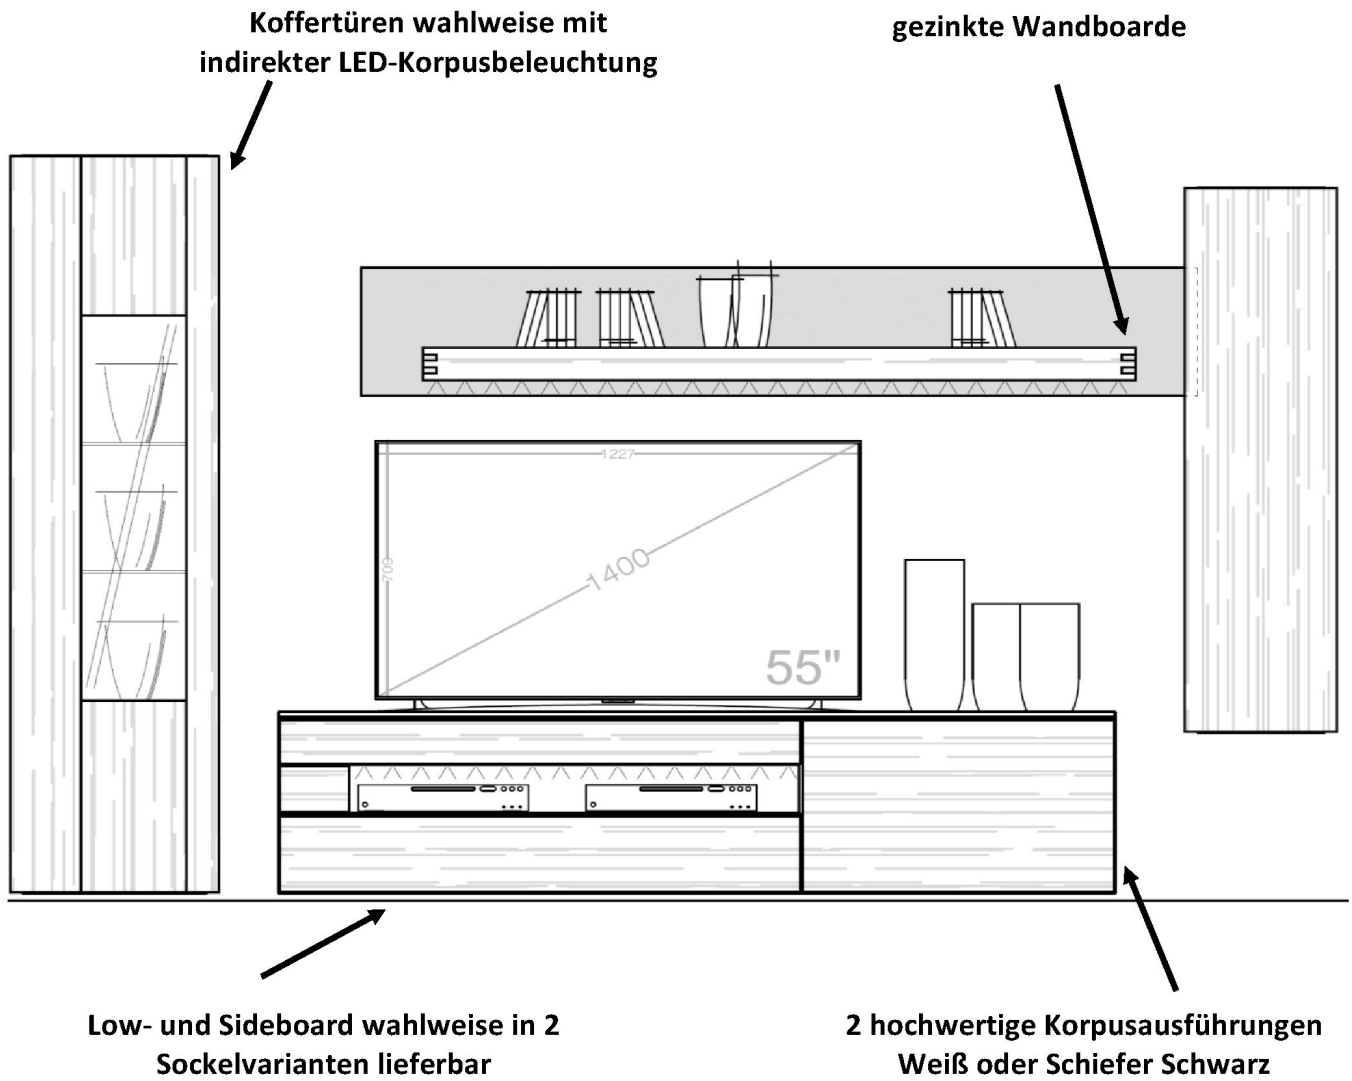

Interliving Wohnzimmer Serie 2103

Möbel für
mich gemacht

- QUALITÄT IM DETAIL -