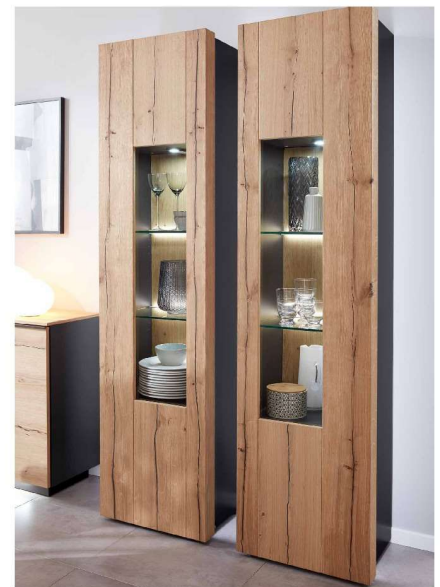

Interliving Wohnzimmer Serie 2103

Möbel für
mich gemacht

Exklusive Interliving-Merkmale

- Markante Koffertüren optional mit indirekter LED-Korpusbeleuchtung
- Zwei hochwertige Korpusausführungen in Weiß Mattlack oder Schiefer Schwarz Mattlack
- Fronten und Abdeckblätter aus natürlichen Asteiche Furnieren mit gespachtelten Oberflächen
- Zwei wählbare Sockelvarianten für Lowboards, Sideboards und Highboards

Weitere Besonderheiten

- Indirekte LED Beleuchtung Warmweiß / Kaltweiß stufenlos dimmbar
- Metallgriffleisten in Schiefer Schwarz
- Design-Wandboarde mit gezinkter Optik
- Umfangreicher Typenplan
- Made in Germany