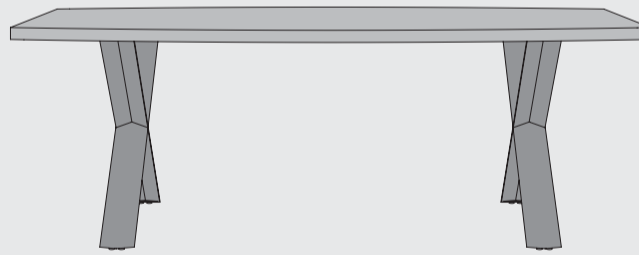

# “MADDOX”

- Auswahl aus 2 Tischplatten; massives Eichenholz oder Beton
- Auswahl aus 2 schwarzen Metallgestellen; X-Gestell oder Mittelfuß
- Perfekt kombinierbar mit anderen XOOON-Programmen

Platte Beton

**Tisch**  
B150 x T130 x H77 cm  
Art: 39506

**Tisch**  
B190 x T100 x H77 cm  
Art: 39509

**Tisch**  
B220 x T100 x H77 cm  
Art: 39515

**Tisch**  
B250 x T100 x H77 cm  
Art: 39519

Platte Beton

**Tisch**  
B190 x T100 x H77 cm  
Art: 39510

**Tisch**  
B220 x T100 x H77 cm  
Art: 39516

**Tisch**  
B250 x T100 x H77 cm  
Art: 39520

Ansicht von oben  
(Längsseite = immer gerundet)

Platte Eichenholz

**Tisch**  
B150 x T130 x H77 cm  
Art: 39530

**Tisch**  
B250 x T100 x H77 cm  
Art: 39533