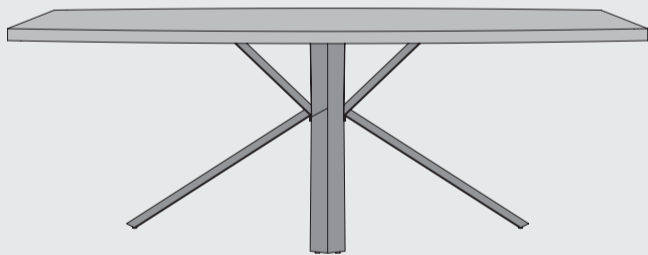

# “MADDOX”

- Auswahl aus 2 Tischplatten; massives Eichenholz oder Beton
- Auswahl aus 2 schwarzen Metallgestellen; X-Gestell oder Mittelfuß
- Perfekt kombinierbar mit anderen XOOON-Programmen

Platte Beton

**Tisch**  
B150 x T130 x H77 cm  
Art: 39506

**Tisch**  
B190 x T100 x H77 cm  
Art: 39509

**Tisch**  
B220 x T100 x H77 cm  
Art: 39515

**Tisch**  
B250 x T100 x H77 cm  
Art: 39519

Platte Beton

**Tisch**  
B190 x T100 x H77 cm  
Art: 39510

**Tisch**  
B220 x T100 x H77 cm  
Art: 39516

**Tisch**  
B250 x T100 x H77 cm  
Art: 39520

Ansicht von oben  
(Längsseite = immer gerundet)

Platte Eichenholz

**Tisch**  
B150 x T130 x H77 cm  
Art: 39530

**Tisch**  
B250 x T100 x H77 cm  
Art: 39533