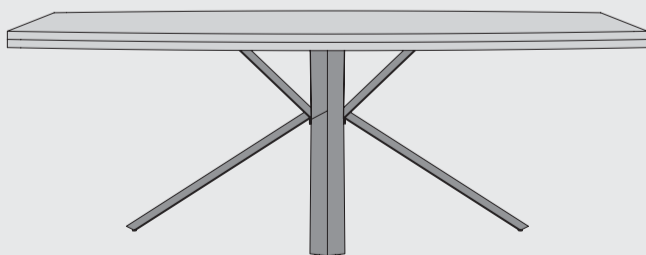

# “MADDOX”

- Auswahl aus 2 Tischplatten; massives Eichenholz oder Beton
- Auswahl aus 2 schwarzen Metallgestellen; X-Gestell oder Mittelfuß
- Perfekt kombinierbar mit anderen XOOON-Programmen

Platte Beton

**Tisch**  
B150 x T130 x H77 cm  
Art: 39506

**Tisch**  
B190 x T100 x H77 cm  
Art: 39509

**Tisch**  
B220 x T100 x H77 cm  
Art: 39515

**Tisch**  
B250 x T100 x H77 cm  
Art: 39519

Platte Beton

**Tisch**  
B190 x T100 x H77 cm  
Art: 39510

**Tisch**  
B220 x T100 x H77 cm  
Art: 39516

**Tisch**  
B250 x T100 x H77 cm  
Art: 39520

Ansicht von oben  
(Längsseite = immer gerundet)

Platte Eichenholz

**Tisch**  
B150 x T130 x H77 cm  
Art: 39530

**Tisch**  
B190 x T100 x H77 cm  
Art: 39527

**Tisch**  
B220 x T100 x H77 cm  
Art: 39528

**Tisch**  
B250 x T100 x H77 cm  
Art: 39529

Platte Eichenholz

**Tisch**  
B190 x T100 x H77 cm  
Art: 39531

**Tisch**  
B220 x T100 x H77 cm  
Art: 39532