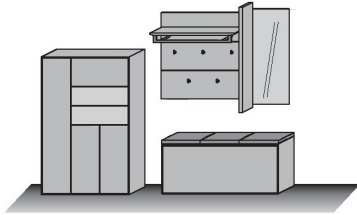

1 x 7148 1 x 3125
1 x 5106

Maße in cm	B 231 H 194 T 39/41
Preis €	4.477,-

Extras	Typen-Nr.	Preis €
Griff-Bel.	9751	185,-
Boden-Bel.	9721	156,-

Kombi Nr. 102

Front in
Mattglas naturgrau/ Kerneiche Natur

1 x 0071 1 x 1052
1 x 9072 1 x 1020
1 x 5041 1 x 3081