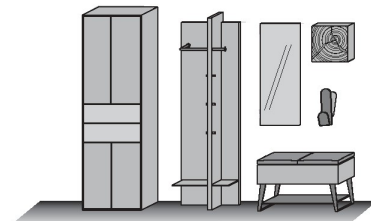

Kombi Nr. 102

Front in
Mattglas naturgrau/ Kerneiche Natur

1 x 0071 1 x 1052
1 x 9072 1 x 1020
1 x 5041 1 x 3081

Maße in cm	B 237 H 196 T 39/41
Preis €	3.999,-

Extras	Typen-Nr.	Preis €
Garderoben-Bel.	9781	230,-

Kombi Nr. 104

Front in
Mattglas naturgrau/ Kerneiche Natur

1 x 0071 1 x 5106
1 x 3125 1 x 5021