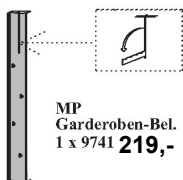

Wandgarderobe li.

- Rückwand Riffholzapplikation
- 2 Ablageböden
- 1 Winkelkleiderstange
- 6 Mantelhaken

MP Garderoben-Bel. 1 x 9781 **230,-**

Maße in cm	B 58 H 193 T 38
Typen-Nr.	9071
Preis €	1.282,-

Wandgarderobe re.

- Rückwand Riffholzapplikation
- 2 Ablageböden
- 1 Winkelkleiderstange
- 6 Mantelhaken

MP Garderoben-Bel. 1 x 9781 **230,-**

Maße in cm	B 58 H 193 T 38
Typen-Nr.	9072
Preis €	1.282,-

Wandgarderobe

- Rückwand Riffholzapplikation
- 1 klappbarer Mantelhaken
- 4 Mantelhaken

MP Garderoben-Bel. 1 x 9741 **219,-**

Maße in cm	B 20 H 174 T 60
Typen-Nr.	5021
Preis €	435,-

Garderobenbaum

- 4 Holzstützen
- 1 Metallring anthrazit
- 8 Mantelhaken

Maße in cm	B 57 H 177 T 57
Typen-Nr.	9062
Preis €	544,-