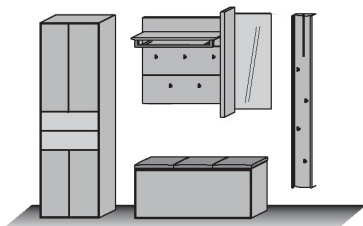

Maße in cm	B 237 H 196 T 39/41
Preis €	3.999,-

Extras	Typen-Nr.	Preis €
Garderoben-Bel.	9781	230,-

Kombi Nr. 104

Front in
Mattglas naturgrau/ Kerneiche Natur

1 x 0071 1 x 5106
1 x 3125 1 x 5021

Maße in cm	B 237 H 201 T 39/41
Preis €	4.654,-