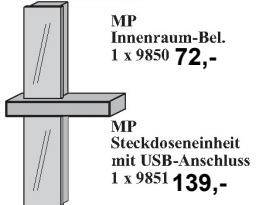

Stauraumschrank li./re.

- 1 Spiegeltür
- 1 ausziehbare Kleiderstange
- 1 Holzboden
- 1 Holzeinlegeboden

Maße in cm	B 60 H 196 T 39
Typen-Nr.	0069 li. 0070 re.
Preis €	1.562,-

Spiegelstauraumschrank

- 1 Spiegeltür (oben)
- 1 Schubkasten Riffholzapplikation
- 1 fester Spiegel (unten)
- 3 Glaseinlegeböden
- 6 Schlüsselhaken

Maße in cm	B 108 H 206 T 39
Typen-Nr.	0111
Preis €	1.539,-

MP Innenraum-Bel. 1 x 9850 **72,-**

MP Steckdoseneinheit mit USB-Anschluss 1 x 9851 **139,-**

Holzeinlegeboden

- Für Typen:
- 7147
- 7148

Maße in cm	B 27 H 2 T 32
Typen-Nr.	1000
Preis €	57,-

Holzeinlegeboden

- Für Typen:
- 0071 7147
- 0072 7148
- 0069
- 0070

Maße in cm	B 57 H 2 T 31,5
Typen-Nr.	1001
Preis €	78,-

Metalleinlegeboden

- Für Typen:
- 0071 7147
- 0072 7148
- 0069
- 0070

Maße in cm	B 57 H 1,5 T 31
Typen-Nr.	1011
Preis €	76,-