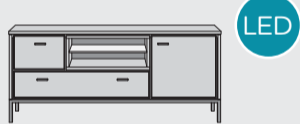

# “FANEUR”

- Hergestellt aus Eichenholz naturel
- Metall-Rahmen
- Soft-Closing-System
- LED-Beleuchtung

**Lowboard**  
B140 x T42 x H60 cm | 1 Tür + 2 Laden + 2 Nischen  
Art: 38852

**Lowboard**  
B170 x T42 x H60 cm | 2 Türen + 2 Laden + 2 Nischen  
Art: 38839

**Lowboard**  
B200 x T42 x H60 cm | 2 Türen + 2 Laden + 2 Nischen  
Art: 38853

**Couchtisch**  
B110 x T60 x H40 cm | 1 Lade + 1 Nische  
Art: 38846

**Sideboard**  
B180 x T45 x H80 cm | 3 Türen + 3 Laden  
Art: 38835

**Sideboard**  
B210 x T45 x H80 cm | 3 Türen + 3 Laden  
Art: 38836

**Sideboard**  
B240 x T45 x H85 cm | 4 Türen + 3 Laden  
Art: 38837

**Ecktisch**  
B40 x T40 x H38 cm  
+ Deckplatte beidseitig nutzbar  
Art: 38847