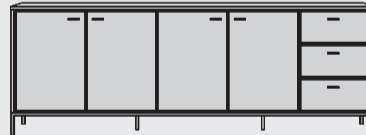

**Lowboard**  
B200 x T42 x H60 cm | 2 Türen + 2 Laden + 2 Nischen  
Art: 38853

**Couchtisch**  
B110 x T60 x H40 cm | 1 Lade + 1 Nische  
Art: 38846

**Sideboard**  
B180 x T45 x H80 cm | 3 Türen + 3 Laden  
Art: 38835

**Sideboard**  
B210 x T45 x H80 cm | 3 Türen + 3 Laden  
Art: 38836

**Sideboard**  
B240 x T45 x H85 cm | 4 Türen + 3 Laden  
Art: 38837

**Ecktisch**  
B40 x T40 x H38 cm  
+ Deckplatte beidseitig nutzbar  
Art: 38847

**Highboard**  
B125 x T45 x H140 cm | 2 Türen + 1 Lade + 3 Nischen  
Art: 38843

**Vitrine**  
B110 x T45 x H195 cm | 2 Glastüren + 2 Türen  
Art: 38842

**Bücherregal**  
B70 x T35 x H195 cm | 1 Tür + 11 Nischen  
Art: 38845