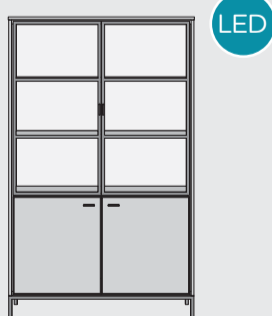

**Lowboard**  
B200 x T42 x H60 cm | 2 Türen + 2 Laden + 2 Nischen  
Art: 38853

**Couchtisch**  
B110 x T60 x H40 cm | 1 Lade + 1 Nische  
Art: 38846

**Sideboard**  
B180 x T45 x H80 cm | 3 Türen + 3 Laden  
Art: 38835

**Sideboard**  
B210 x T45 x H80 cm | 3 Türen + 3 Laden  
Art: 38836

**Sideboard**  
B240 x T45 x H85 cm | 4 Türen + 3 Laden  
Art: 38837

**Ecktisch**  
B40 x T40 x H38 cm  
+ Deckplatte beidseitig nutzbar  
Art: 38847

**Highboard**  
B125 x T45 x H140 cm | 2 Türen + 1 Lade + 3 Nischen  
Art: 38843

**Vitrine**  
B110 x T45 x H195 cm | 2 Glastüren + 2 Türen  
Art: 38842

**Bücherregal**  
B70 x T35 x H195 cm | 1 Tür + 11 Nischen  
Art: 38845

**Schrank**  
B120 x T45 x H170 cm | 4 Türen  
Art: 38851 (inklusive Standard-Handgriff)

**Highboard**  
B170 x T45 x H120 cm | 4 Türen + 3 Laden + 1 Klappe  
Art: 38840

**Tisch**  
B180 x T100 x H77 cm | Art: 38848  
B210 x T105 x H77 cm | Art: 38849