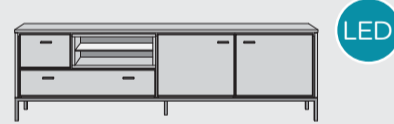

# “FANEUR”

- Hergestellt aus Eichenholz naturel
- Metall-Rahmen
- Soft-Closing-System
- LED-Beleuchtung

**Lowboard**  
B140 x T42 x H60 cm | 1 Tür + 2 Laden + 2 Nischen  
Art: 38852

**Lowboard**  
B170 x T42 x H60 cm | 2 Türen + 2 Laden + 2 Nischen  
Art: 38839

**Lowboard**  
B200 x T42 x H60 cm | 2 Türen + 2 Laden + 2 Nischen  
Art: 38853

**Couchtisch**  
B110 x T60 x H40 cm | 1 Lade + 1 Nische  
Art: 38846

**Sideboard**  
B180 x T45 x H80 cm | 3 Türen + 3 Laden  
Art: 38835

**Sideboard**  
B210 x T45 x H80 cm | 3 Türen + 3 Laden  
Art: 38836

**Sideboard**  
B240 x T45 x H85 cm | 4 Türen + 3 Laden  
Art: 38837

**Ecktisch**  
B40 x T40 x H38 cm  
+ Deckplatte beidseitig nutzbar  
Art: 38847