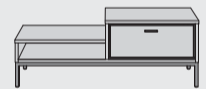

# “FANEUR”

- Hergestellt aus Eichenholz naturel
- Metall-Rahmen
- Soft-Closing-System
- LED-Beleuchtung

**Lowboard**  
B140 x T42 x H60 cm | 1 Tür + 2 Laden + 2 Nischen  
Art: 38852

**Lowboard**  
B170 x T42 x H60 cm | 2 Türen + 2 Laden + 2 Nischen  
Art: 38839

**Lowboard**  
B200 x T42 x H60 cm | 2 Türen + 2 Laden + 2 Nischen  
Art: 38853

**Couchtisch**  
B110 x T60 x H40 cm | 1 Lade + 1 Nische  
Art: 38846

**Sideboard**  
B180 x T45 x H80 cm | 3 Türen + 3 Laden  
Art: 38835

**Sideboard**  
B210 x T45 x H80 cm | 3 Türen + 3 Laden  
Art: 38836

**Sideboard**  
B240 x T45 x H85 cm | 4 Türen + 3 Laden  
Art: 38837

**Ecktisch**  
B40 x T40 x H38 cm  
+ Deckplatte beidseitig nutzbar  
Art: 38847