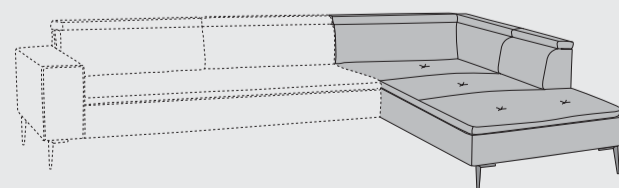

Füße A: H 17 cm
Metall schwarz

Füße A: H 17 cm
Metall Aluminium-look

Füße B: H 17 cm
Edelstahl

Arm A:
B 33 cm

Arm B:
B 25 cm

www.xooon.com

“TALISMAN”

- Standard mit verstellbaren Kopfstützen
- Auswahl aus 3 Füßen: Aluminium-look, Metall schwarz oder Edelstahl
- Auswahl aus 2 Armlehnen
- Wahl mit Kontrast Detail

2,5-Sitzer
B220 x T103 x H77/95 cm (Armlehne A)
B204 x T103 x H77/95 cm (Armlehne B)
Art: 34852

3-Sitzer
B240 x T103 x H77/95 cm (Armlehne A)
B224 x T103 x H77/95 cm (Armlehne B)
Art: 34851

3,5-Sitzer
B270 x T103 x H77/95 cm (Armlehne A)
B254 x T103 x H77/95 cm (Armlehne B)
Art: 34850

2,5-Sitzer 1 Armlehne links / rechts
B191 x T103 x H77/95 cm (Armlehne A)
B183 x T103 x H77/95 cm (Armlehne B)
Art: 34863 (l) / 34862 (r)

3-Sitzer 1 Armlehne links / rechts
B211 x T103 x H77/95 cm (Armlehne A)
B203 x T103 x H77/95 cm (Armlehne B)
Art: 34861 (l) / 34860 (r)

3,5-Sitzer 1 Armlehne links / rechts
B241 x T103 x H77/95 cm (Armlehne A)
B233 x T103 x H77/95 cm (Armlehne B)
Art: 34859 (l) / 34858 (r)

Longchair links / rechts
B109 x T163 x H77/95 cm (Armlehne A)
B101 x T163 x H77/95 cm (Armlehne B)
Art: 34857 (l) / 34856 (r)