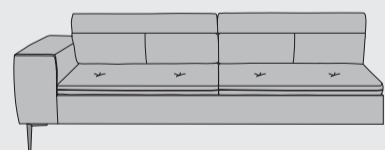

Füße A: H 17 cm
Metall schwarz

Füße A: H 17 cm
Metall Aluminium-look

Füße B: H 17 cm
Edelstahl

Arm A:
B 33 cm

Arm B:
B 25 cm

www.xooon.com

“TALISMAN”

- Standard mit verstellbaren Kopfstützen
- Auswahl aus 3 Füßen: Aluminium-look, Metall schwarz oder Edelstahl
- Auswahl aus 2 Armlehnen
- Wahl mit Kontrast Detail

2,5-Sitzer
B220 x T103 x H77/95 cm (Armlehne A)
B204 x T103 x H77/95 cm (Armlehne B)
Art: 34852

3-Sitzer
B240 x T103 x H77/95 cm (Armlehne A)
B224 x T103 x H77/95 cm (Armlehne B)
Art: 34851

3,5-Sitzer
B270 x T103 x H77/95 cm (Armlehne A)
B254 x T103 x H77/95 cm (Armlehne B)
Art: 34850

2,5-Sitzer 1 Armlehne links / rechts
B191 x T103 x H77/95 cm (Armlehne A)
B183 x T103 x H77/95 cm (Armlehne B)
Art: 34863 (l) / 34862 (r)

3-Sitzer 1 Armlehne links / rechts
B211 x T103 x H77/95 cm (Armlehne A)
B203 x T103 x H77/95 cm (Armlehne B)
Art: 34861 (l) / 34860 (r)