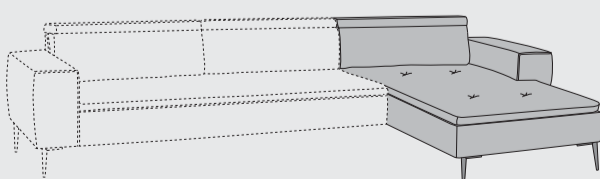

Longchair links / rechts
B109 x T163 x H77/95 cm (Armlehne A)
B101 x T163 x H77/95 cm (Armlehne B)
Art: 34857 (l) / 34856 (r)