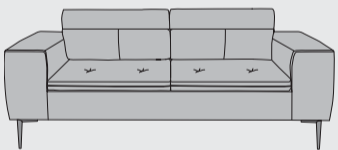

Füße A: H 17 cm
Metall schwarz

Füße A: H 17 cm
Metall Aluminium-look

Füße B: H 17 cm
Edelstahl

Arm A:
B 33 cm

Arm B:
B 25 cm

www.xooon.com

“TALISMAN”

- Standard mit verstellbaren Kopfstützen
- Auswahl aus 3 Füßen: Aluminium-look, Metall schwarz oder Edelstahl
- Auswahl aus 2 Armlehnen
- Wahl mit Kontrast Detail

2,5-Sitzer
B220 x T103 x H77/95 cm (Armlehne A)
B204 x T103 x H77/95 cm (Armlehne B)
Art: 34852

3-Sitzer
B240 x T103 x H77/95 cm (Armlehne A)
B224 x T103 x H77/95 cm (Armlehne B)
Art: 34851

3,5-Sitzer
B270 x T103 x H77/95 cm (Armlehne A)
B254 x T103 x H77/95 cm (Armlehne B)
Art: 34850

2,5-Sitzer 1 Armlehne links / rechts
B191 x T103 x H77/95 cm (Armlehne A)
B183 x T103 x H77/95 cm (Armlehne B)
Art: 34863 (l) / 34862 (r)

3-Sitzer 1 Armlehne links / rechts
B211 x T103 x H77/95 cm (Armlehne A)
B203 x T103 x H77/95 cm (Armlehne B)
Art: 34861 (l) / 34860 (r)

3,5-Sitzer 1 Armlehne links / rechts
B241 x T103 x H77/95 cm (Armlehne A)
B233 x T103 x H77/95 cm (Armlehne B)
Art: 34859 (l) / 34858 (r)

Longchair links / rechts
B109 x T163 x H77/95 cm (Armlehne A)
B101 x T163 x H77/95 cm (Armlehne B)
Art: 34857 (l) / 34856 (r)