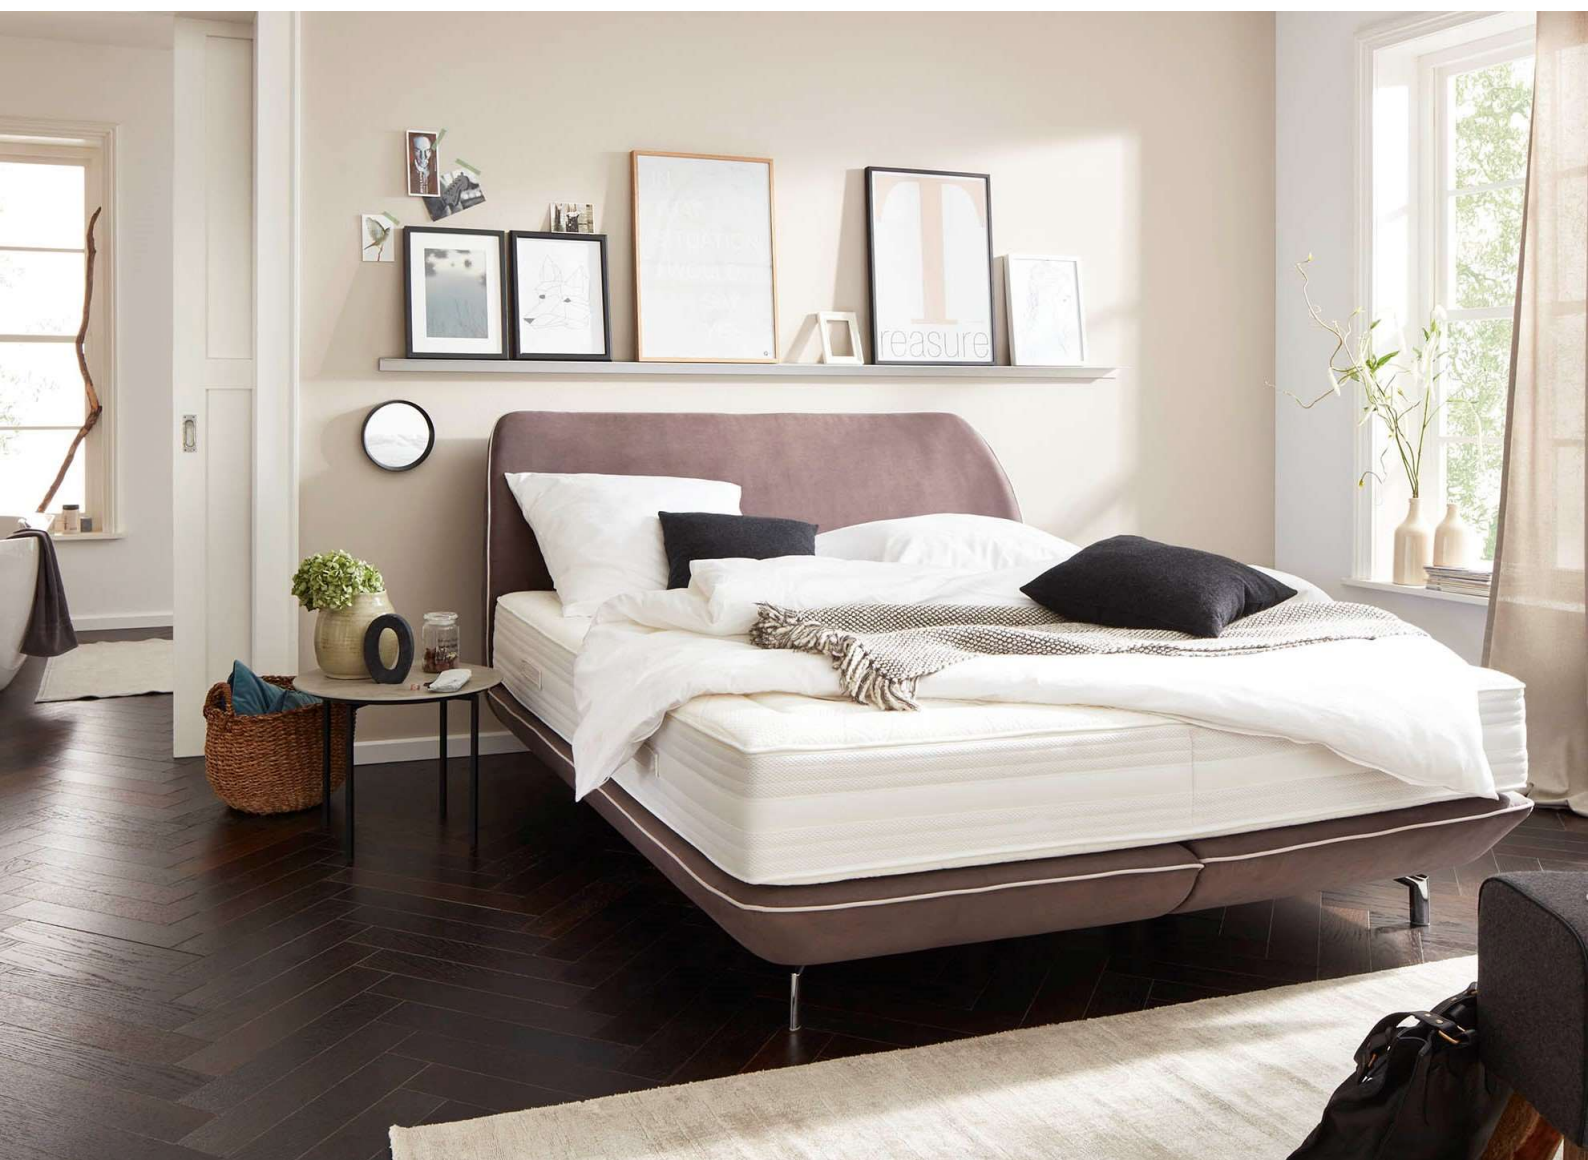

Interliving Boxspringbett Serie 1404

Möbel für
mich gemacht

Interliving - Unverbindliche Verkaufspreisempfehlung

Preise in Euro. Nur gültig in Deutschland.

Stand: 13.05.2019