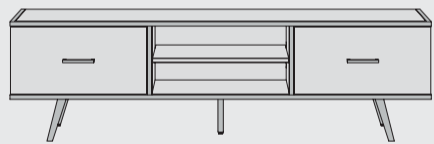

www.xooon.com

“KINNA”

- Tram wood smoke
- Schwarzen Metallakzenten
- Soft Closing-System bei Türen und Laden

hängend oder stehend möglich

TV-Sideboard
B150 x T42 x H55cm | 1 Tür + 1 Lade + 2 Nischen
Art: 36263

hängend oder stehend möglich

TV-Sideboard
B190 x T42 x H55cm | 1 Tür + 1 Lade + 2 Nischen
Art: 36262

Couchtisch auf Rollen
B110 x T60 x H35 cm
1 Lade T&T + 2 Nischen
Art: 36266

Beistelltisch auf Rollen
B60 x T60 x H35 cm | 1 Nische
Art: 36267

Aufsatz für sideboard
B150 x T35 x H130 cm | 8 Nischen (+ 36276)
Art: 36278

Sideboard
B150 x T42 x H80 cm | 2 Türen + 2 Laden
Art: 36276

Sideboard
B180 x T42 x H80 cm | 2 Türen + 2 Laden
Art: 36261

Sideboard
B220 x T42 x H80 cm | 3 Türen + 2 Laden
Art: 36260