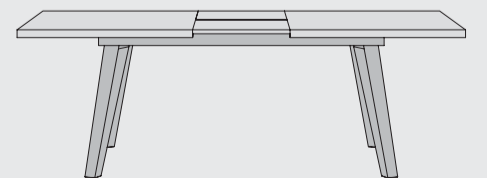

hängend oder stehend möglich

TV-Sideboard
B190 x T42 x H55cm | 1 Tür + 1 Lade + 2 Nischen
Art: 36262

Couchtisch auf Rollen
B110 x T60 x H35 cm
1 Lade T&T + 2 Nischen
Art: 36266

Beistelltisch auf Rollen
B60 x T60 x H35 cm | 1 Nische
Art: 36267

Aufsatz für sideboard
B150 x T35 x H130 cm | 8 Nischen (+ 36276)
Art: 36278

Sideboard
B150 x T42 x H80 cm | 2 Türen + 2 Laden
Art: 36276

Sideboard
B180 x T42 x H80 cm | 2 Türen + 2 Laden
Art: 36261

Sideboard
B220 x T42 x H80 cm | 3 Türen + 2 Laden
Art: 36260

Schrank
B114 x T42 x H150 cm
4 Türen
Art: 36264

Bücherregal
B80 x T35 x H200 cm
1 Lade + 5 Nischen
Art: 36265

Wandtisch
B120 x T40 x H77 cm | 2 Laden
Art: 36277

Tisch
B190 x T100 x H77 cm
(zwischen den Füßen 130 cm oben / 156 cm unter)
Art: 36275

Tisch
B190 x T100 x H77 cm
(zwischen den Füßen 130 cm oben / 156 cm unter)
Art: 36275

B220 x T100 x H77 cm
(zwischen den Füßen 160 cm oben / 186 cm unter)
Art: 36270

Tisch
B220 x T100 x H77 cm
(zwischen den Füßen 160 cm oben / 186 cm unter)
Art: 36270