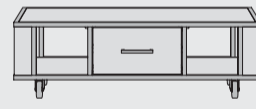

www.xooon.com

“KINNA”

- Tram wood smoke
- Schwarzen Metallakzenten
- Soft Closing-System bei Türen und Laden

hängend oder stehend möglich

TV-Sideboard
B150 x T42 x H55cm | 1 Tür + 1 Lade + 2 Nischen
Art: 36263

hängend oder stehend möglich

TV-Sideboard
B190 x T42 x H55cm | 1 Tür + 1 Lade + 2 Nischen
Art: 36262

Couchtisch auf Rollen
B110 x T60 x H35 cm
1 Lade T&T + 2 Nischen
Art: 36266

Beistelltisch auf Rollen
B60 x T60 x H35 cm | 1 Nische
Art: 36267

Aufsatz für sideboard
B150 x T35 x H130 cm | 8 Nischen (+ 36276)
Art: 36278

Sideboard
B150 x T42 x H80 cm | 2 Türen + 2 Laden
Art: 36276

Sideboard
B180 x T42 x H80 cm | 2 Türen + 2 Laden
Art: 36261

Sideboard
B220 x T42 x H80 cm | 3 Türen + 2 Laden
Art: 36260