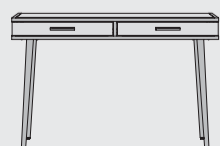

hängend oder stehend möglich

TV-Sideboard
B190 x T42 x H55cm | 1 Tür + 1 Lade + 2 Nischen
Art: 36262

Couchtisch auf Rollen
B110 x T60 x H35 cm
1 Lade T&T + 2 Nischen
Art: 36266

Beistelltisch auf Rollen
B60 x T60 x H35 cm | 1 Nische
Art: 36267

Aufsatz für sideboard
B150 x T35 x H130 cm | 8 Nischen (+ 36276)
Art: 36278

Sideboard
B150 x T42 x H80 cm | 2 Türen + 2 Laden
Art: 36276

Sideboard
B180 x T42 x H80 cm | 2 Türen + 2 Laden
Art: 36261

Sideboard
B220 x T42 x H80 cm | 3 Türen + 2 Laden
Art: 36260

Schrank
B114 x T42 x H150 cm
4 Türen
Art: 36264

Bücherregal
B80 x T35 x H200 cm
1 Lade + 5 Nischen
Art: 36265

Wandtisch
B120 x T40 x H77 cm | 2 Laden
Art: 36277

Tisch
B190 x T100 x H77 cm
(zwischen den Füßen 130 cm oben / 156 cm unter)
Art: 36275

Tisch
B190 x T100 x H77 cm
(zwischen den Füßen 130 cm oben / 156 cm unter)
Art: 36275

B220 x T100 x H77 cm
(zwischen den Füßen 160 cm oben / 186 cm unter)
Art: 36270

Tisch
B220 x T100 x H77 cm
(zwischen den Füßen 160 cm oben / 186 cm unter)
Art: 36270