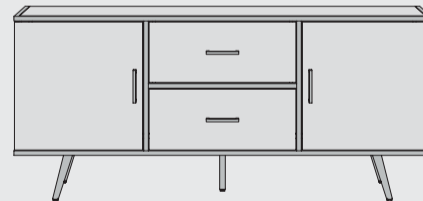

www.xooon.com

“KINNA”

- Tram wood smoke
- Schwarzen Metallakzenten
- Soft Closing-System bei Türen und Laden

hängend oder stehend möglich

TV-Sideboard
B150 x T42 x H55cm | 1 Tür + 1 Lade + 2 Nischen
Art: 36263

hängend oder stehend möglich

TV-Sideboard
B190 x T42 x H55cm | 1 Tür + 1 Lade + 2 Nischen
Art: 36262

Couchtisch auf Rollen
B110 x T60 x H35 cm
1 Lade T&T + 2 Nischen
Art: 36266

Beistelltisch auf Rollen
B60 x T60 x H35 cm | 1 Nische
Art: 36267

Aufsatz für sideboard
B150 x T35 x H130 cm | 8 Nischen (+ 36276)
Art: 36278

Sideboard
B150 x T42 x H80 cm | 2 Türen + 2 Laden
Art: 36276

Sideboard
B180 x T42 x H80 cm | 2 Türen + 2 Laden
Art: 36261

Sideboard
B220 x T42 x H80 cm | 3 Türen + 2 Laden
Art: 36260

Schrank
B114 x T42 x H150 cm
4 Türen
Art: 36264

Bücherregal
B80 x T35 x H200 cm
1 Lade + 5 Nischen
Art: 36265

Wandtisch
B120 x T40 x H77 cm | 2 Laden
Art: 36277

Tisch
B190 x T100 x H77 cm
(zwischen den Füßen 130 cm oben / 156 cm unter)
Art: 36275