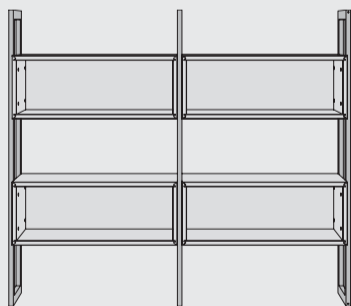

hängend oder stehend möglich

TV-Sideboard
B190 x T42 x H55cm | 1 Tür + 1 Lade + 2 Nischen
Art: 36262

Couchtisch auf Rollen
B110 x T60 x H35 cm
1 Lade T&T + 2 Nischen
Art: 36266

Beistelltisch auf Rollen
B60 x T60 x H35 cm | 1 Nische
Art: 36267

Aufsatz für sideboard
B150 x T35 x H130 cm | 8 Nischen (+ 36276)
Art: 36278

Sideboard
B150 x T42 x H80 cm | 2 Türen + 2 Laden
Art: 36276

Sideboard
B180 x T42 x H80 cm | 2 Türen + 2 Laden
Art: 36261

Sideboard
B220 x T42 x H80 cm | 3 Türen + 2 Laden
Art: 36260

Schrank
B114 x T42 x H150 cm
4 Türen
Art: 36264

Bücherregal
B80 x T35 x H200 cm
1 Lade + 5 Nischen
Art: 36265

Wandtisch
B120 x T40 x H77 cm | 2 Laden
Art: 36277

Tisch
B190 x T100 x H77 cm
(zwischen den Füßen 130 cm oben / 156 cm unter)
Art: 36275

Tisch
B190 x T100 x H77 cm
(zwischen den Füßen 130 cm oben / 156 cm unter)
Art: 36275

B220 x T100 x H77 cm
(zwischen den Füßen 160 cm oben / 186 cm unter)
Art: 36270

Tisch
B220 x T100 x H77 cm
(zwischen den Füßen 160 cm oben / 186 cm unter)
Art: 36270