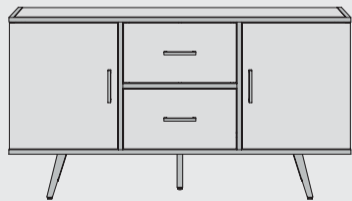

www.xooon.com

“KINNA”

- Tram wood smoke
- Schwarzen Metallakzenten
- Soft Closing-System bei Türen und Laden

hängend oder stehend möglich

TV-Sideboard
B150 x T42 x H55cm | 1 Tür + 1 Lade + 2 Nischen
Art: 36263

hängend oder stehend möglich

TV-Sideboard
B190 x T42 x H55cm | 1 Tür + 1 Lade + 2 Nischen
Art: 36262

Couchtisch auf Rollen
B110 x T60 x H35 cm
1 Lade T&T + 2 Nischen
Art: 36266

Beistelltisch auf Rollen
B60 x T60 x H35 cm | 1 Nische
Art: 36267

Aufsatz für sideboard
B150 x T35 x H130 cm | 8 Nischen (+ 36276)
Art: 36278

Sideboard
B150 x T42 x H80 cm | 2 Türen + 2 Laden
Art: 36276

Sideboard
B180 x T42 x H80 cm | 2 Türen + 2 Laden
Art: 36261

Sideboard
B220 x T42 x H80 cm | 3 Türen + 2 Laden
Art: 36260

Schrank
B114 x T42 x H150 cm
4 Türen
Art: 36264

Bücherregal
B80 x T35 x H200 cm
1 Lade + 5 Nischen
Art: 36265

Wandtisch
B120 x T40 x H77 cm | 2 Laden
Art: 36277

Tisch
B190 x T100 x H77 cm
(zwischen den Füßen 130 cm oben / 156 cm unter)
Art: 36275