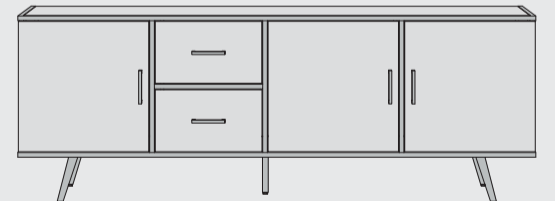

www.xooon.com

“KINNA”

- Tram wood smoke
- Schwarzen Metallakzenten
- Soft Closing-System bei Türen und Laden

hängend oder stehend möglich

TV-Sideboard
B150 x T42 x H55cm | 1 Tür + 1 Lade + 2 Nischen
Art: 36263

hängend oder stehend möglich

TV-Sideboard
B190 x T42 x H55cm | 1 Tür + 1 Lade + 2 Nischen
Art: 36262

Couchtisch auf Rollen
B110 x T60 x H35 cm
1 Lade T&T + 2 Nischen
Art: 36266

Beistelltisch auf Rollen
B60 x T60 x H35 cm | 1 Nische
Art: 36267

Aufsatz für sideboard
B150 x T35 x H130 cm | 8 Nischen (+ 36276)
Art: 36278

Sideboard
B150 x T42 x H80 cm | 2 Türen + 2 Laden
Art: 36276

Sideboard
B180 x T42 x H80 cm | 2 Türen + 2 Laden
Art: 36261

Sideboard
B220 x T42 x H80 cm | 3 Türen + 2 Laden
Art: 36260