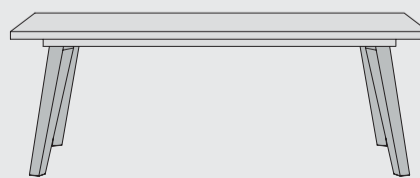

hängend oder stehend möglich

TV-Sideboard
B190 x T42 x H55cm | 1 Tür + 1 Lade + 2 Nischen
Art: 36262

Couchtisch auf Rollen
B110 x T60 x H35 cm
1 Lade T&T + 2 Nischen
Art: 36266

Beistelltisch auf Rollen
B60 x T60 x H35 cm | 1 Nische
Art: 36267

Aufsatz für sideboard
B150 x T35 x H130 cm | 8 Nischen (+ 36276)
Art: 36278

Sideboard
B150 x T42 x H80 cm | 2 Türen + 2 Laden
Art: 36276

Sideboard
B180 x T42 x H80 cm | 2 Türen + 2 Laden
Art: 36261

Sideboard
B220 x T42 x H80 cm | 3 Türen + 2 Laden
Art: 36260

Schrank
B114 x T42 x H150 cm
4 Türen
Art: 36264

Bücherregal
B80 x T35 x H200 cm
1 Lade + 5 Nischen
Art: 36265

Wandtisch
B120 x T40 x H77 cm | 2 Laden
Art: 36277

Tisch
B190 x T100 x H77 cm
(zwischen den Füßen 130 cm oben / 156 cm unter)
Art: 36275

Tisch
B190 x T100 x H77 cm
(zwischen den Füßen 130 cm oben / 156 cm unter)
Art: 36275

B220 x T100 x H77 cm
(zwischen den Füßen 160 cm oben / 186 cm unter)
Art: 36270

Tisch
B220 x T100 x H77 cm
(zwischen den Füßen 160 cm oben / 186 cm unter)
Art: 36270