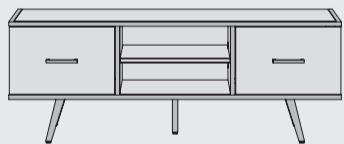

www.xooon.com

“KINNA”

- Tram wood smoke
- Schwarzen Metallakzenten
- Soft Closing-System bei Türen und Laden

hängend oder stehend möglich

TV-Sideboard
B150 x T42 x H55cm | 1 Tür + 1 Lade + 2 Nischen
Art: 36263

hängend oder stehend möglich

TV-Sideboard
B190 x T42 x H55cm | 1 Tür + 1 Lade + 2 Nischen
Art: 36262

Couchtisch auf Rollen
B110 x T60 x H35 cm
1 Lade T&T + 2 Nischen
Art: 36266

Beistelltisch auf Rollen
B60 x T60 x H35 cm | 1 Nische
Art: 36267

Aufsatz für sideboard
B150 x T35 x H130 cm | 8 Nischen (+ 36276)
Art: 36278

Sideboard
B150 x T42 x H80 cm | 2 Türen + 2 Laden
Art: 36276

Sideboard
B180 x T42 x H80 cm | 2 Türen + 2 Laden
Art: 36261

Sideboard
B220 x T42 x H80 cm | 3 Türen + 2 Laden
Art: 36260