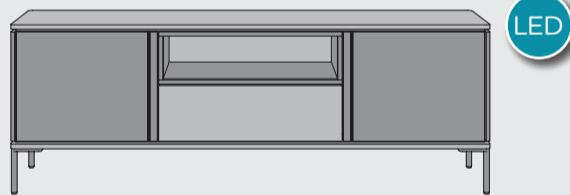

www.xooon.com

“LANAI”

- Kikarholz in Kombination mit hochwertigem MDF mit Stein-Look Verarbeitung
- Grifflose Türen mit ‘Push to Open System’
- LED-Beleuchtung

LED

Lowboard
B140 x T42 x H60cm | 2 Türen + 1 Lade + 1 Nische
Art: 37208

LED

Lowboard
B170 x T42 x H60cm | 2 Türen + 1 Lade + 1 Nische
Art: 37207

Couchtisch
B120 x T70 x H30 cm
Art: 37212

LED

Sideboard
B190 x T42 x H85 cm | 2 Türen + 2 Laden + 1 Nische
Art: 37206

LED

Sideboard
B220 x T42 x H85 cm | 3 Türen + 2 Laden + 1 Nische
Art: 37205

LED

Vitrine
B110 x T42 x H145 cm | 2 Glastüren
Art: 37210

Bücherregal
B80 x T35 x H190 cm | 15 Nischen
Art: 37211

LED

Schrank
B100 x T42 x H190 cm | 4 Türen + 1 Lade + 2 Nischen
Art: 37214