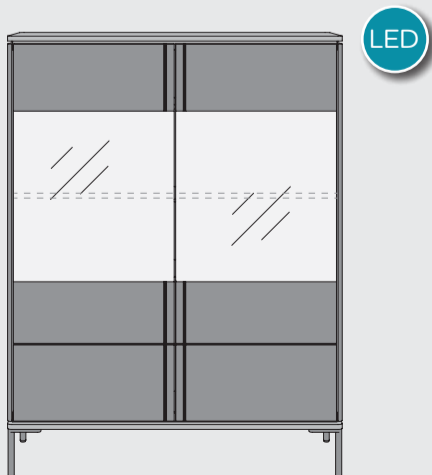

www.xooon.com

“LANAI”

- Kikarholz in Kombination mit hochwertigem MDF mit Stein-Look Verarbeitung
- Grifflose Türen mit ‘Push to Open System’
- LED-Beleuchtung

LED

Lowboard
B140 x T42 x H60cm | 2 Türen + 1 Lade + 1 Nische
Art: 37208

LED

Lowboard
B170 x T42 x H60cm | 2 Türen + 1 Lade + 1 Nische
Art: 37207

Couchtisch
B120 x T70 x H30 cm
Art: 37212

LED

Sideboard
B190 x T42 x H85 cm | 2 Türen + 2 Laden + 1 Nische
Art: 37206

LED

Sideboard
B220 x T42 x H85 cm | 3 Türen + 2 Laden + 1 Nische
Art: 37205

LED

Vitrine
B110 x T42 x H145 cm | 2 Glastüren
Art: 37210

Bücherregal
B80 x T35 x H190 cm | 15 Nischen
Art: 37211

LED

Schrank
B100 x T42 x H190 cm | 4 Türen + 1 Lade + 2 Nischen
Art: 37214