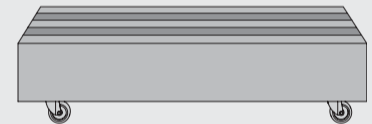

www.xooon.com

“LANAI”

- Kikarholz in Kombination mit hochwertigem MDF mit Stein-Look Verarbeitung
- Grifflose Türen mit ‘Push to Open System’
- LED-Beleuchtung

LED

Lowboard
B140 x T42 x H60cm | 2 Türen + 1 Lade + 1 Nische
Art: 37208

LED

Lowboard
B170 x T42 x H60cm | 2 Türen + 1 Lade + 1 Nische
Art: 37207

Couchtisch
B120 x T70 x H30 cm
Art: 37212

LED

Sideboard
B190 x T42 x H85 cm | 2 Türen + 2 Laden + 1 Nische
Art: 37206

LED

Sideboard
B220 x T42 x H85 cm | 3 Türen + 2 Laden + 1 Nische
Art: 37205