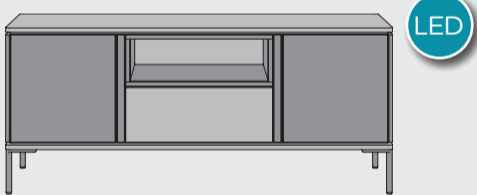

www.xooon.com

“LANAI”

- Kikarholz in Kombination mit hochwertigem MDF mit Stein-Look Verarbeitung
- Grifflose Türen mit ‘Push to Open System’
- LED-Beleuchtung

LED

Lowboard
B140 x T42 x H60cm | 2 Türen + 1 Lade + 1 Nische
Art: 37208

LED

Lowboard
B170 x T42 x H60cm | 2 Türen + 1 Lade + 1 Nische
Art: 37207

Couchtisch
B120 x T70 x H30 cm
Art: 37212

LED

Sideboard
B190 x T42 x H85 cm | 2 Türen + 2 Laden + 1 Nische
Art: 37206

LED

Sideboard
B220 x T42 x H85 cm | 3 Türen + 2 Laden + 1 Nische
Art: 37205