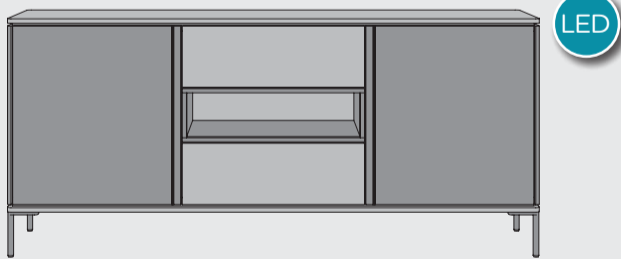

www.xooon.com

“LANAI”

- Kikarholz in Kombination mit hochwertigem MDF mit Stein-Look Verarbeitung
- Grifflose Türen mit ‘Push to Open System’
- LED-Beleuchtung

LED

Lowboard
B140 x T42 x H60cm | 2 Türen + 1 Lade + 1 Nische
Art: 37208

LED

Lowboard
B170 x T42 x H60cm | 2 Türen + 1 Lade + 1 Nische
Art: 37207

Couchtisch
B120 x T70 x H30 cm
Art: 37212

LED

Sideboard
B190 x T42 x H85 cm | 2 Türen + 2 Laden + 1 Nische
Art: 37206

LED

Sideboard
B220 x T42 x H85 cm | 3 Türen + 2 Laden + 1 Nische
Art: 37205

LED

Vitrine
B110 x T42 x H145 cm | 2 Glastüren
Art: 37210

Bücherregal
B80 x T35 x H190 cm | 15 Nischen
Art: 37211

LED

Schrank
B100 x T42 x H190 cm | 4 Türen + 1 Lade + 2 Nischen
Art: 37214