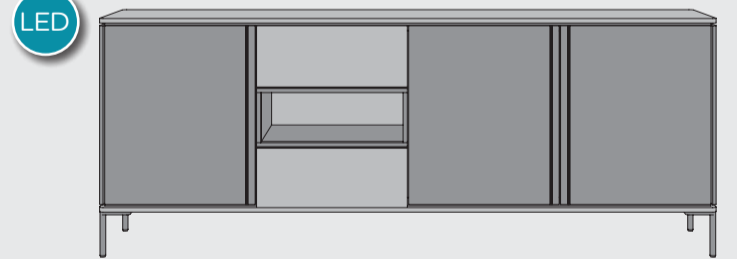

www.xooon.com

“LANAI”

- Kikarholz in Kombination mit hochwertigem MDF mit Stein-Look Verarbeitung
- Grifflose Türen mit ‘Push to Open System’
- LED-Beleuchtung

LED

Lowboard
B140 x T42 x H60cm | 2 Türen + 1 Lade + 1 Nische
Art: 37208

LED

Lowboard
B170 x T42 x H60cm | 2 Türen + 1 Lade + 1 Nische
Art: 37207

Couchtisch
B120 x T70 x H30 cm
Art: 37212

LED

Sideboard
B190 x T42 x H85 cm | 2 Türen + 2 Laden + 1 Nische
Art: 37206

LED

Sideboard
B220 x T42 x H85 cm | 3 Türen + 2 Laden + 1 Nische
Art: 37205

LED

Vitrine
B110 x T42 x H145 cm | 2 Glastüren
Art: 37210

Bücherregal
B80 x T35 x H190 cm | 15 Nischen
Art: 37211

LED

Schrank
B100 x T42 x H190 cm | 4 Türen + 1 Lade + 2 Nischen
Art: 37214