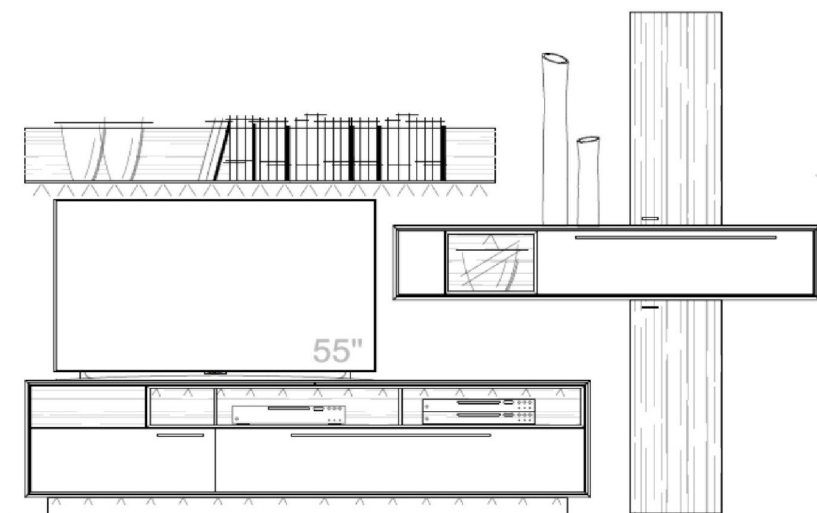

## Set 510801 -VZ-

B / H / T: ca. 303 / 209 / 20 / 52 / 42 / 37 cm

Wohnwand - bestehend aus Typen (von links nach rechts):

- 1 x 617-... Wandboard
- 1 x 510203-... Medienboard auf Sockel
- 1 x 510630-... Hängeelement mit Vitrinenfach (links)
- 1 x 510470-... Designsäule (komplett in Holzausführung)