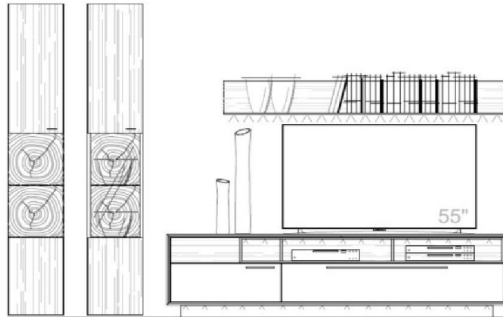

Set 510804 -VZ-

B / H / T: ca. 316 / 213 / 38 / 20 cm

Wohnwand - bestehend aus Typen (von links nach rechts):

- 1 x 510464-... Standelement (komplett in Holzausführung)
- 1 x 510466-... Vitrine (komplett in Holzausführung)
- 1 x 510203-... Medienboard auf Sockel
- 1 x 617-... Wandboard

	Set 510804 F / Fuß	Set 510804 S / Sockel	Set 510804 M / Metallkufe
PG 1	2.499,-	2.599,-	2.699,-
PG 2	2.699,-	2.799,-	2.899,-