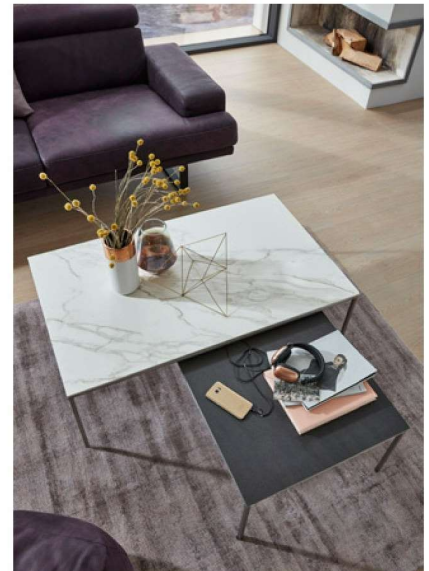

Interliving Couchtisch Serie 6201

Möbel für
mich gemacht

Exklusive Interliving-Merkmale

- Neue Couchtischwelt in **modernem Design**

Weitere Besonderheiten

- Variable Kombinationen in **rund** und **eckig** möglich
- Zwei **verschiedene Basishöhen**
- Jedes Stück ein Unikat durch Keramik, z. B. in Carrara-Marmor Optik, **mit individueller Maserung**
- Vielfältige hochwertige Oberflächen möglich: **Glas** (sogar in Optiwhite), robuste **Keramik in Beton-, Marmor- oder Steinoptik** oder **Holzfurniere**
- Gestell-Farbe **Edelstahl**
- **Baugleich mit Modell Interliving-6202** (Gestell schwarz matt)
- Ausgezeichnet mit dem Goldenen M

Interliving Couchtisch Serie 6201

Möbel für
mich gemacht

Programmbesonderheiten / Programminformationen

• 3 COUCHTISCHFORMEN IN 5 GRÖSSEN

75 x 75

100 x 60
115 x 70

55
83

• 2 METALLFÜSSE