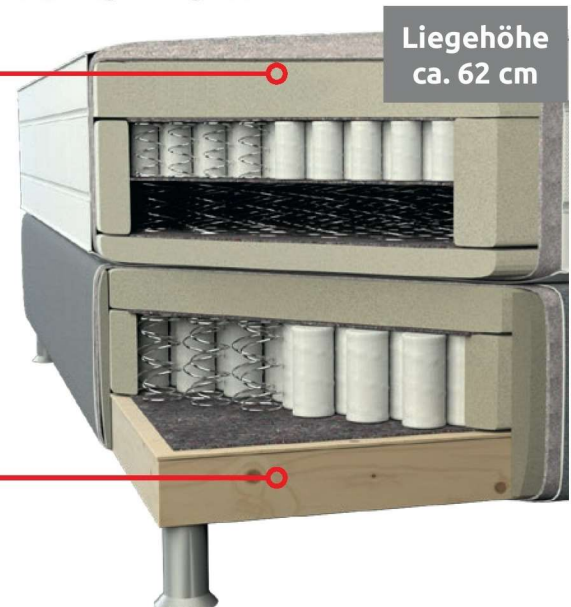

- Aufeinander abgestimmtes Liegesystem durch Doppelfederkern-Aufbau
 - Luxury-Comfort-Federkern bietet eine hohe Stützkraft im unteren Teil der Matratze
 - 1000 Federn Micro-Taschenfederkern, sorgt für eine hohe Punktlastizität und guten Liegekomfort im oberen Teil
- Eine zusätzliche Schaumabdeckung sorgt für ein angenehmes Liegegefühl
- Integrierter Topper für eine hohe Druckentlastung, durch im Bezug eingestepten Adaptionsschaum
- Hoher Hygienekomfort - Bezug ist durch 4-seitigen Reißverschluss abnehmbar und waschbar bis 60°
- 4 Matratzengriffe ermöglichen ein leichtes Drehen
- Matratzenhöhe: ca. 26 cm