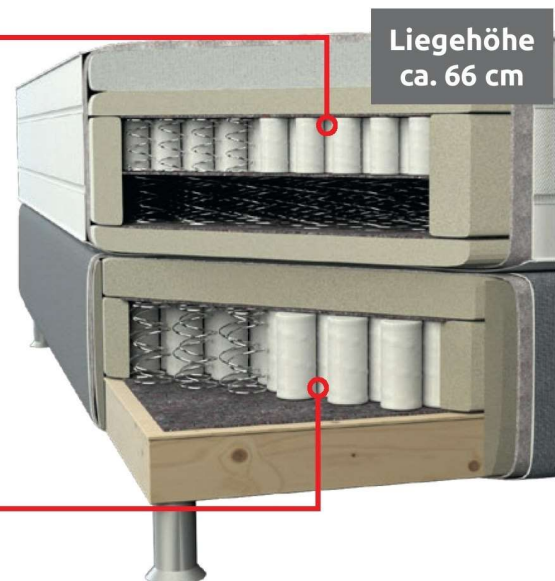

### Matratze: MA 755 Periletto Deluxe

- Aufeinander abgestimmtes Liegesystem durch Doppelfederkern-Aufbau
  - Luxury-Comfort-Federkern bietet eine hohe Stützkraft im unteren Teil der Matratze
  - 1000 Federn Micro-Taschenfederkern mit verlängertem Federweg, sorgt für eine bessere Einsinktiefe im Schulter- und Beckenbereich, sowie eine hohe Punktelastizität
- Eine zusätzliche Schaumabdeckung sorgt für ein angenehmes Liegegefühl
- Integrierter Visco-Topper für eine ausgezeichnete Körperanpassung und optimale Druckentlastung
- Bezug ist durch versteppte Hochbauschfasern und hohen Elastananteil extrem dehnbar und anpassungsfähig.
- Hoher Hygienekomfort - Bezug ist durch 4-seitigen Reißverschluss abnehmbar und waschbar bis 60°
- 4 Matratzengriffe ermöglichen ein leichtes Drehen
- Matratzenhöhe: ca. 30 cm