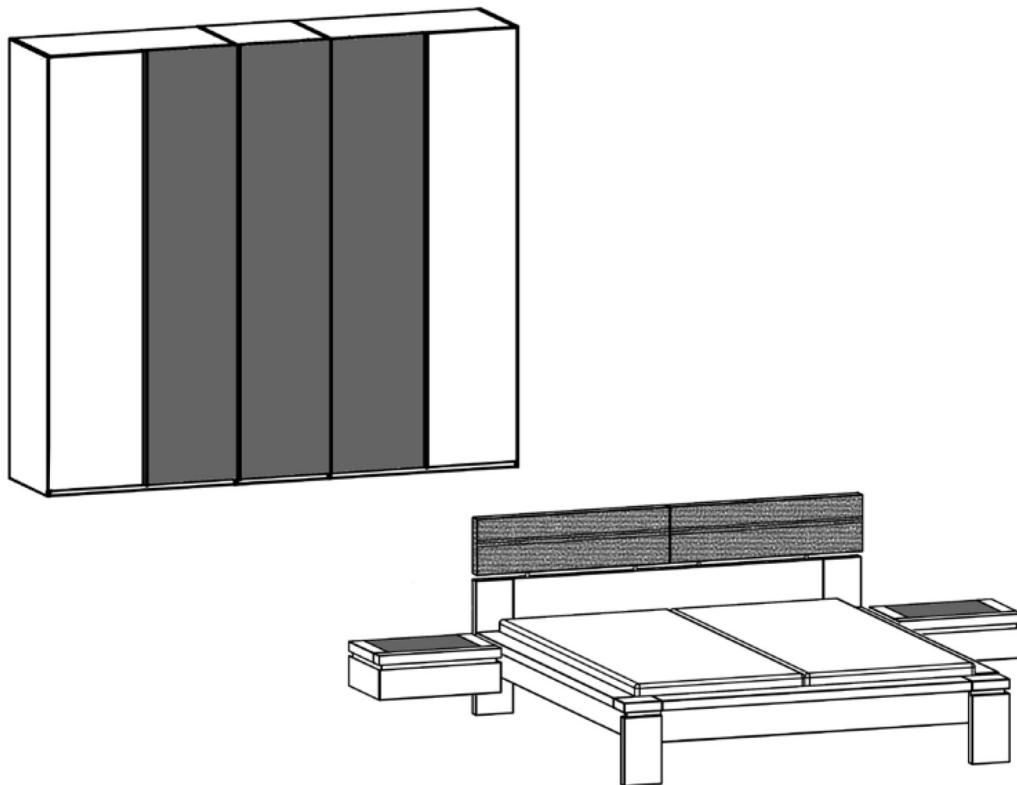

Sonderanfertigungen

Breitenkürzung

Höhenkürzung

Tiefenkürzung

Abschrägung
seitlich

Abschrägung
hinten

Interliving Schlafzimmer Serie 1005

Vorzugskombination

Interliving Schlafzimmer Serie 1005

Möbel für mich gemacht

Komfort-Liegenbett mit Holzkopfteil

- Bettseiten parkettiert

Modell	Beschreibung	Breite	Höhe	Tiefe	Nr.	Euro
	Komfort-Liegenbett mit Holzkopfteil					
	160x190 cm	184,0	100,0	211,0	137330	1.796,-
	160x200 cm	184,0	100,0	221,0	137331	1.796,-
	160x210 cm	184,0	100,0	231,0	137332	1.969,-
	160x220 cm	184,0	100,0	241,0	137333	1.969,-
Bettseiten- und Bettfußteilhöhe 42,0 cm	Mehrpreis für Bettbreitenkürzung				137886	259,-
	Komfort-Liegenbett mit Holzkopfteil					
	180x190 cm	204,0	100,0	211,0	137340	1.867,-
	180x200 cm	204,0	100,0	221,0	137341	1.867,-
	180x210 cm	204,0	100,0	231,0	137342	2.048,-
	180x220 cm	204,0	100,0	241,0	137343	2.048,-
Bettseiten- und Bettfußteilhöhe 42,0 cm	Mehrpreis für Bettbreitenkürzung				137886	259,-
	Komfort-Liegenbett mit Holzkopfteil					
	200x190 cm	224,0	100,0	211,0	137350	1.941,-
	200x200 cm	224,0	100,0	221,0	137351	1.941,-
	200x210 cm	224,0	100,0	231,0	137352	2.129,-
	200x220 cm	224,0	100,0	241,0	137353	2.129,-
Bettseiten- und Bettfußteilhöhe 42,0 cm	Mehrpreis für Bettbreitenkürzung				137886	259,-
	Mehrpreis Betterhöhung Bettseiten auf 46 cm ■ Bettkopf- und Bettfußteil werden erhöht				137887	463,-