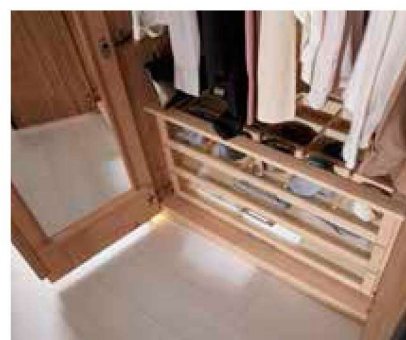

Exklusive Interliving-Merkmale

- In Kombination mit **Colorglas** in Anthrazit
- Kubisches **Polster-Kopfteil aus Loden**
- **Design-Nut** mit Einlage in Anthrazit an Bettfuß und Kommoden

Weitere Besonderheiten

- Schlafzimmer in **Eiche-Massivholz**
- **Viel Stauraum** dank geräumiger Kommode und Hängekonsole mit Metall-Ablage
- Schrank als **Anbausystem über Eck** planbar
- Einzelmöbel, Sonderanfertigungen und Ausstattungswünsche möglich
- Ausgezeichnet mit dem Goldenen M