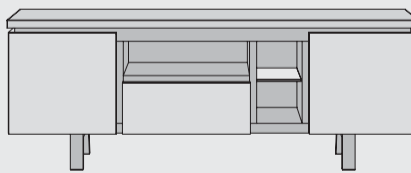

www.xooon.com

“MYLAND”

- Deckplatte in Holz oder Beton möglich
- Kombiniert die Wärme des Holzes mit robusten Industrie-Design
- Designfuß aus Holz in 2 verschiedenen Montagemöglichkeiten

TV-Sideboard
B150 x T42 x H45 cm | 1 Lade + 1 Klappe + 1 Nische
Art: 34203

TV-Sideboard
B180 x T42 x H45 cm | 1 Lade + 1 Klappe + 1 Nische
Art: 34202

Couchtisch
B80 x T80 x H38 cm | 1 Nische + drehbare Deckplatte
Art: 34206

Lowboard
B190 x T42 x H60 cm | 2 Türen + 1 Lade + 3 Nischen
art: 34214

Lowboard
B160 x T42 x H60 cm | 2 Türen + 1 Lade + 3 Nischen
art: 34215

Sideboard
B190 x T42 x H85 cm | 3 Türen + 2 Laden
Art: 34201

Sideboard
B230 x T42 x H85 cm | 4 Türen + 2 Laden
Art: 34200

Highboard
B110 x T42 x H145 cm | 4 Türen + 3 Nischen
Art: 34204