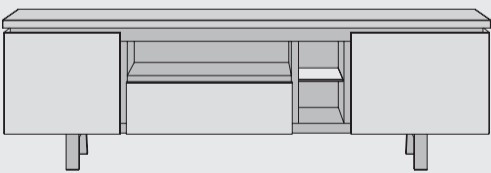

www.xooon.com

“MYLAND”

- Deckplatte in Holz oder Beton möglich
- Kombiniert die Wärme des Holzes mit robusten Industrie-Design
- Designfuß aus Holz in 2 verschiedenen Montagemöglichkeiten

TV-Sideboard
B150 x T42 x H45 cm | 1 Lade + 1 Klappe + 1 Nische
Art: 34203

TV-Sideboard
B180 x T42 x H45 cm | 1 Lade + 1 Klappe + 1 Nische
Art: 34202

Couchtisch
B80 x T80 x H38 cm | 1 Nische + drehbare Deckplatte
Art: 34206

Lowboard
B190 x T42 x H60 cm | 2 Türen + 1 Lade + 3 Nischen
art: 34214

Lowboard
B160 x T42 x H60 cm | 2 Türen + 1 Lade + 3 Nischen
art: 34215

Sideboard
B190 x T42 x H85 cm | 3 Türen + 2 Laden
Art: 34201

Sideboard
B230 x T42 x H85 cm | 4 Türen + 2 Laden
Art: 34200

Highboard
B110 x T42 x H145 cm | 4 Türen + 3 Nischen
Art: 34204