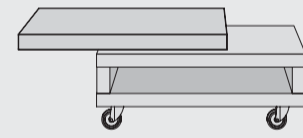

www.xooon.com

“MYLAND”

- Deckplatte in Holz oder Beton möglich
- Kombiniert die Wärme des Holzes mit robusten Industrie-Design
- Designfuß aus Holz in 2 verschiedenen Montagemöglichkeiten

TV-Sideboard
B150 x T42 x H45 cm | 1 Lade + 1 Klappe + 1 Nische
Art: 34203

TV-Sideboard
B180 x T42 x H45 cm | 1 Lade + 1 Klappe + 1 Nische
Art: 34202

Couchtisch
B80 x T80 x H38 cm | 1 Nische + drehbare Deckplatte
Art: 34206

Lowboard
B190 x T42 x H60 cm | 2 Türen + 1 Lade + 3 Nischen
art: 34214

Lowboard
B160 x T42 x H60 cm | 2 Türen + 1 Lade + 3 Nischen
art: 34215

Sideboard
B190 x T42 x H85 cm | 3 Türen + 2 Laden
Art: 34201

Sideboard
B230 x T42 x H85 cm | 4 Türen + 2 Laden
Art: 34200

Highboard
B110 x T42 x H145 cm | 4 Türen + 3 Nischen
Art: 34204