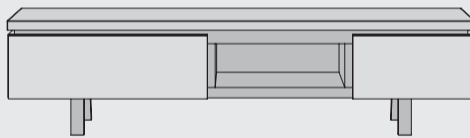

www.xooon.com

“MYLAND”

- Deckplatte in Holz oder Beton möglich
- Kombiniert die Wärme des Holzes mit robusten Industrie-Design
- Designfuß aus Holz in 2 verschiedenen Montagemöglichkeiten

TV-Sideboard
B150 x T42 x H45 cm | 1 Lade + 1 Klappe + 1 Nische
Art: 34203

TV-Sideboard
B180 x T42 x H45 cm | 1 Lade + 1 Klappe + 1 Nische
Art: 34202

Couchtisch
B80 x T80 x H38 cm | 1 Nische + drehbare Deckplatte
Art: 34206

Lowboard
B190 x T42 x H60 cm | 2 Türen + 1 Lade + 3 Nischen
art: 34214

Lowboard
B160 x T42 x H60 cm | 2 Türen + 1 Lade + 3 Nischen
art: 34215

Sideboard
B190 x T42 x H85 cm | 3 Türen + 2 Laden
Art: 34201

Sideboard
B230 x T42 x H85 cm | 4 Türen + 2 Laden
Art: 34200

Highboard
B110 x T42 x H145 cm | 4 Türen + 3 Nischen
Art: 34204