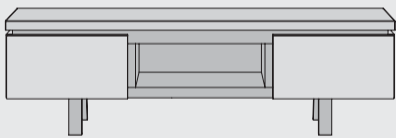

www.xooon.com

“MYLAND”

- Deckplatte in Holz oder Beton möglich
- Kombiniert die Wärme des Holzes mit robusten Industrie-Design
- Designfuß aus Holz in 2 verschiedenen Montagemöglichkeiten

TV-Sideboard
B150 x T42 x H45 cm | 1 Lade + 1 Klappe + 1 Nische
Art: 34203

TV-Sideboard
B180 x T42 x H45 cm | 1 Lade + 1 Klappe + 1 Nische
Art: 34202

Couchtisch
B80 x T80 x H38 cm | 1 Nische + drehbare Deckplatte
Art: 34206

Lowboard
B190 x T42 x H60 cm | 2 Türen + 1 Lade + 3 Nischen
art: 34214

Lowboard
B160 x T42 x H60 cm | 2 Türen + 1 Lade + 3 Nischen
art: 34215

Sideboard
B190 x T42 x H85 cm | 3 Türen + 2 Laden
Art: 34201

Sideboard
B230 x T42 x H85 cm | 4 Türen + 2 Laden
Art: 34200

Highboard
B110 x T42 x H145 cm | 4 Türen + 3 Nischen
Art: 34204