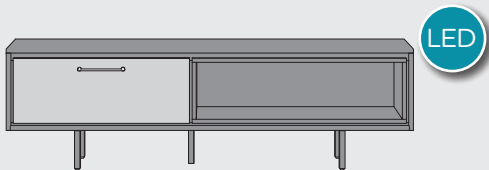

www.xooon.com

“CENON”

- Fronten Massivholz Kikar
- Korpus MDF Stone-Optik
- Softclosing-System
- LED-Beleuchtung

TV-Sideboard
B150 x T42 x H45 cm | 1 Klappe + 1 Nische
Art: 33873

TV-Sideboard
B180 x T42 x H45 cm | 1 Lade + 1 Klappe + 1 Nische
Art: 33874

Couchtisch
B100 x T60 x H41 cm
2 Nischen + drehbare Deckplatte
Art: 33877

Beistelltischen (set von 3)
B64,5 x T45,5 x H32 cm (2x)
B86,2 x T60,2 x H38 cm (1x)
Art: 33884

Sideboard
B190 x T42 x H80 cm | 2 Türen + 2 Laden + 1 Nische
Art: 33872

Sideboard
B220 x T42 x H80 cm | 2 Türen + 2 Laden + 3 Nischen
Art: 33871

Bücherregal
B61,5 x T40 x H190 cm | 1 Tür + 5 Nischen
Art: 33875

Wandschrank
B35 x T35 x H120 cm
2 Türen + 2 Nischen
Art: 33886

Highboard
B115 x T42 x H140 cm | 4 Türen + 3 Nischen
Art: 33876