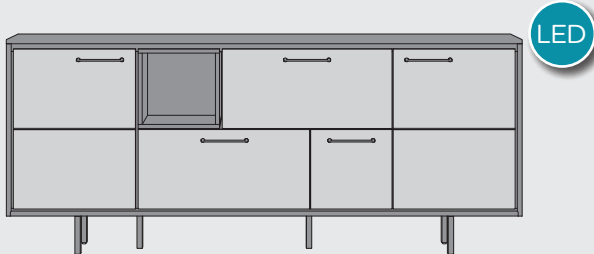

www.xooon.com

“CENON”

- Fronten Massivholz Kikar
- Korpus MDF Stone-Optik
- Softclosing-System
- LED-Beleuchtung

TV-Sideboard
B150 x T42 x H45 cm | 1 Klappe + 1 Nische
Art: 33873

TV-Sideboard
B180 x T42 x H45 cm | 1 Lade + 1 Klappe + 1 Nische
Art: 33874

Couchtisch
B100 x T60 x H41 cm
2 Nischen + drehbare Deckplatte
Art: 33877

Beistelltischen (set von 3)
B64,5 x T45,5 x H32 cm (2x)
B86,2 x T60,2 x H38 cm (1x)
Art: 33884

Sideboard
B190 x T42 x H80 cm | 2 Türen + 2 Laden + 1 Nische
Art: 33872

Sideboard
B220 x T42 x H80 cm | 2 Türen + 2 Laden + 3 Nischen
Art: 33871

Bücherregal
B61,5 x T40 x H190 cm | 1 Tür + 5 Nischen
Art: 33875

Wandschrank
B35 x T35 x H120 cm
2 Türen + 2 Nischen
Art: 33886

Highboard
B115 x T42 x H140 cm | 4 Türen + 3 Nischen
Art: 33876