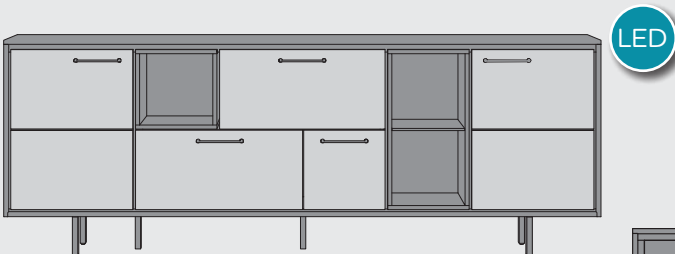

www.xooon.com

“CENON”

- Fronten Massivholz Kikar
- Korpus MDF Stone-Optik
- Softclosing-System
- LED-Beleuchtung

TV-Sideboard
B150 x T42 x H45 cm | 1 Klappe + 1 Nische
Art: 33873

TV-Sideboard
B180 x T42 x H45 cm | 1 Lade + 1 Klappe + 1 Nische
Art: 33874

Couchtisch
B100 x T60 x H41 cm
2 Nischen + drehbare Deckplatte
Art: 33877

Beistelltischen (set von 3)
B64,5 x T45,5 x H32 cm (2x)
B86,2 x T60,2 x H38 cm (1x)
Art: 33884

Sideboard
B190 x T42 x H80 cm | 2 Türen + 2 Laden + 1 Nische
Art: 33872

Sideboard
B220 x T42 x H80 cm | 2 Türen + 2 Laden + 3 Nischen
Art: 33871

Bücherregal
B61,5 x T40 x H190 cm | 1 Tür + 5 Nischen
Art: 33875

Wandschrank
B35 x T35 x H120 cm
2 Türen + 2 Nischen
Art: 33886

Highboard
B115 x T42 x H140 cm | 4 Türen + 3 Nischen
Art: 33876

Wandelement (MDF grau "stonelook")
B99 x T25 x H21 cm | 3 Nischen
Art: 33879

Wand-lowboard
B160 x T42 x H40 cm | 3 Türen + 1 Lade + 1 Nische
Art: 33885

Wandelement
B99 x T25 x H21 cm | 3 Nischen
Art: 33878