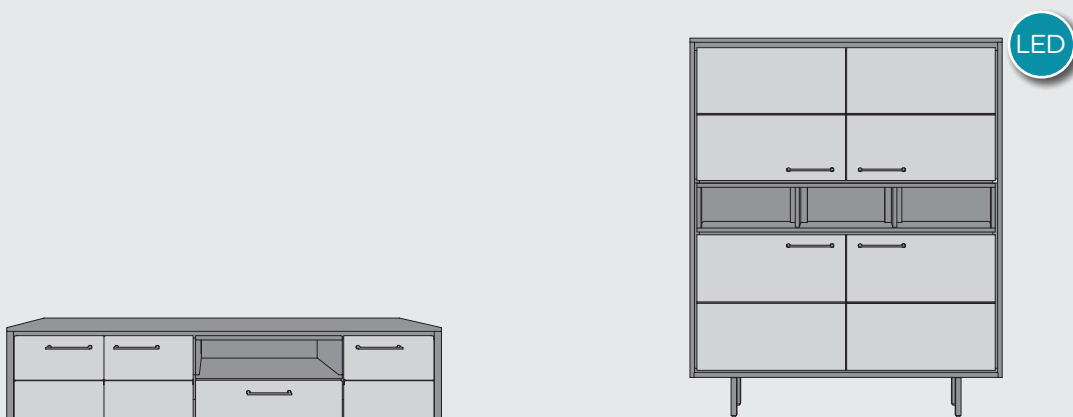

www.xooon.com

“CENON”

- Fronten Massivholz Kikar
- Korpus MDF Stone-Optik
- Softclosing-System
- LED-Beleuchtung

TV-Sideboard
B150 x T42 x H45 cm | 1 Klappe + 1 Nische
Art: 33873

TV-Sideboard
B180 x T42 x H45 cm | 1 Lade + 1 Klappe + 1 Nische
Art: 33874

Couchtisch
B100 x T60 x H41 cm
2 Nischen + drehbare Deckplatte
Art: 33877

Beistelltischen (set von 3)
B64,5 x T45,5 x H32 cm (2x)
B86,2 x T60,2 x H38 cm (1x)
Art: 33884

Sideboard
B190 x T42 x H80 cm | 2 Türen + 2 Laden + 1 Nische
Art: 33872

Sideboard
B220 x T42 x H80 cm | 2 Türen + 2 Laden + 3 Nischen
Art: 33871

Bücherregal
B61,5 x T40 x H190 cm | 1 Tür + 5 Nischen
Art: 33875

Wandschrank
B35 x T35 x H120 cm
2 Türen + 2 Nischen
Art: 33886

Highboard
B115 x T42 x H140 cm | 4 Türen + 3 Nischen
Art: 33876