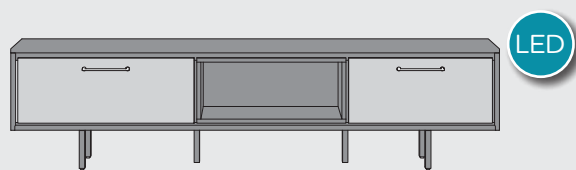

www.xooon.com

“CENON”

- Fronten Massivholz Kikar
- Korpus MDF Stone-Optik
- Softclosing-System
- LED-Beleuchtung

TV-Sideboard
B150 x T42 x H45 cm | 1 Klappe + 1 Nische
Art: 33873

TV-Sideboard
B180 x T42 x H45 cm | 1 Lade + 1 Klappe + 1 Nische
Art: 33874

Couchtisch
B100 x T60 x H41 cm
2 Nischen + drehbare Deckplatte
Art: 33877

Beistelltischen (set von 3)
B64,5 x T45,5 x H32 cm (2x)
B86,2 x T60,2 x H38 cm (1x)
Art: 33884

Sideboard
B190 x T42 x H80 cm | 2 Türen + 2 Laden + 1 Nische
Art: 33872

Sideboard
B220 x T42 x H80 cm | 2 Türen + 2 Laden + 3 Nischen
Art: 33871

Bücherregal
B61,5 x T40 x H190 cm | 1 Tür + 5 Nischen
Art: 33875

Wandschrank
B35 x T35 x H120 cm
2 Türen + 2 Nischen
Art: 33886

Highboard
B115 x T42 x H140 cm | 4 Türen + 3 Nischen
Art: 33876