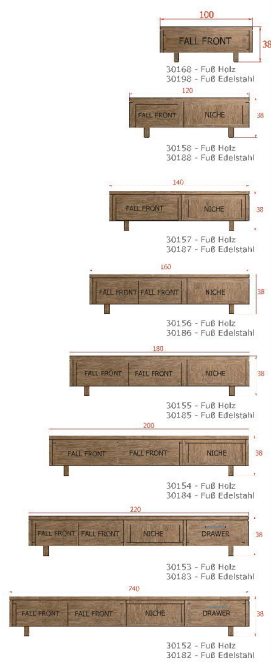

- Korpus + Fronten massiv Wildeiche
- 5 Holzfarben
- Handarbeit
- Füße massiv Holz oder in Edelstahl-Ausführung
- Füße 10 oder 15 cm hoch
- Kabelführungen Standard bei TV-Sideboard un Lowboard
- **Option:** Edelstahl-Griffe für Türen
- **Option:** LED-Beleuchtung für Nischen

in 3 Schritten zu Ihrem Masters-Möbelstück

1

Möbeltyp

Auswahl aus:

- TV-Sideboard
- Lowboard
- Sideboard
- Highboard
- Schrank
- Vitrine
- Bücherregal
- Wandregal

TV-SIDEBOARD

LOWBOARD

SIDEBOARD