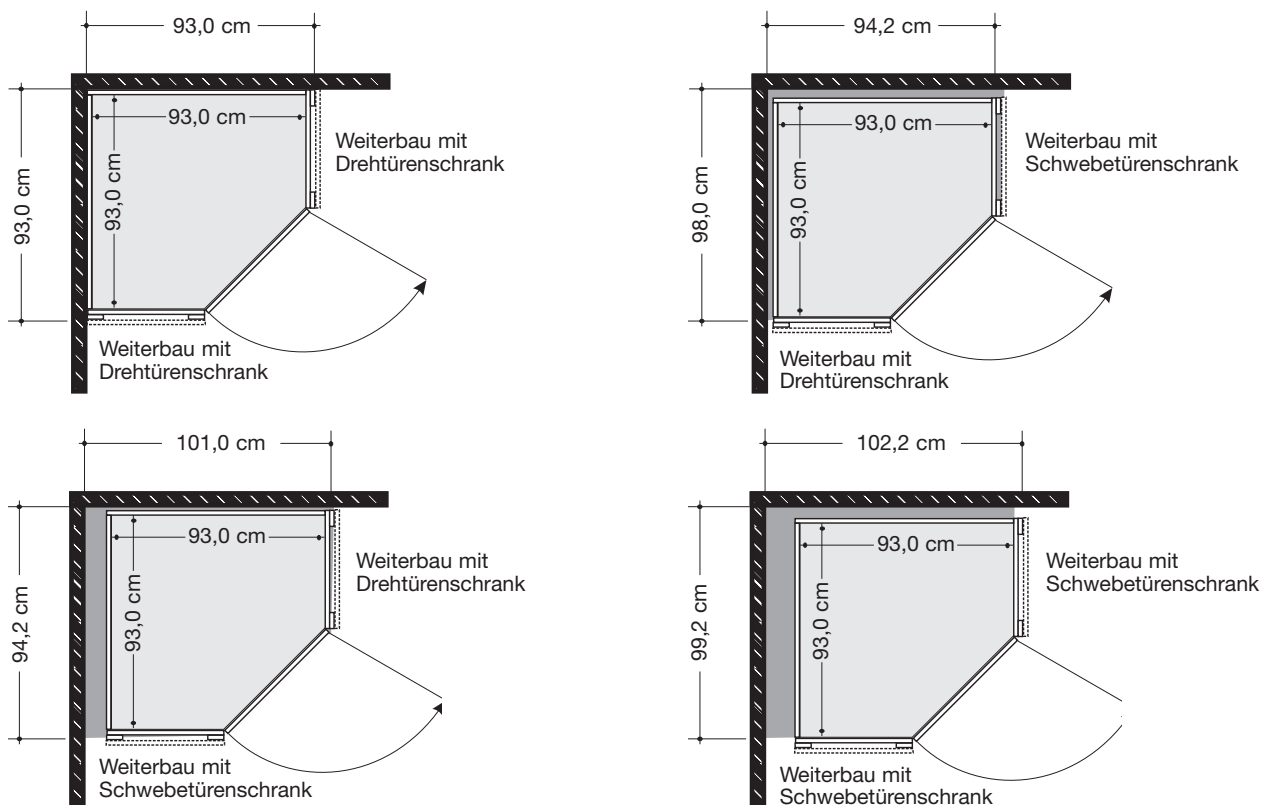

SAN DIEGO

Eckschrank

(inkl. 2 Einlegeböden, 1 Kleiderstange je Fach, Innentiefe 93,0 cm)

Beschreibung / Maße	Höhe 216,0 cm		Höhe 236,0 cm	
	Best-Nr.	EUR	Best-Nr.	EUR
Eckschrank 1 Tür (Anschlag rechts) B 93,0 cm T 93,0 cm Achtung: Eckschrank <u>nicht</u> in Verbindung mit Passepartoutrahmen möglich. Tür in Glas weiß Tür in Glas Havanna ~~NEU~~ Tür in Glas Kieselgrau Spiegeltür	069	501,-	074	525,-
	072	501,-	077	525,-
	080	501,-	081	525,-
	073	501,-	078	525,-
Abschlussseite für Eckschrank (links oder rechts verwendbar) Wird benötigt, wenn nicht mit einem Korpuselement weitergebaut wird. Mit 2 Abschlussseiten kann der Eckschrank auch separat aufgestellt werden. B 1,5 cm T 56,0 cm	233	108,-	248	108,-

Platzbedarf für Eckschrank bei Weiterbau mit Dreh- bzw. Schwebetürenschränken.

Bedingt durch unterschiedliche Tiefen bei Dreh- und Schwebetürenschränken ergibt sich ein unterschiedlicher Platzbedarf, je nach Weiterbau. Der Eckschrank hat immer die Maße 93,0 x 93,0 cm, und wird je nach Weiterbau von der Wand abgerückt.