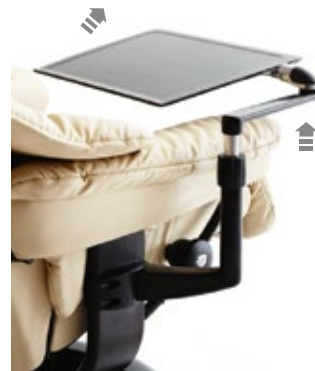

- Lässt sich an alle Stressless® Sessel mit Classic Untergestell (inkl. LegComfort™) montieren
- Lässt sich an alle Home Office Sessel (außer City, London, Metro, Paris) montieren
- Nicht an Sofas und Sessel mit Signature sowie mit Star Untergestell montierbar
- Auf beiden Seiten montierbar
- Tisch höhenverstellbar
- Max. Gewicht 5 kg

## Stressless® Tisch Ellipse 2010

Art.-Nr.	Artikel	ca. Maße (in cm)	Preis Euro
5253013		B: 38 H: 54/74 T: 49	
5253 0132001a	Natur		345,00
5253 0132002a	Teak		
5253 0132003a	Braun		
5253 0132004a	Eiche		
5253 0132005a	Schwarz		
5253 0132006a	Walnuss		
5253 0132008a	Grau		
5253 0132011a	Wenge		
5253 0132099a	Unbehandelt		

- Schichtholz geleimt
- Tisch höhenverstellbar
- Max. Gewicht 10 kg