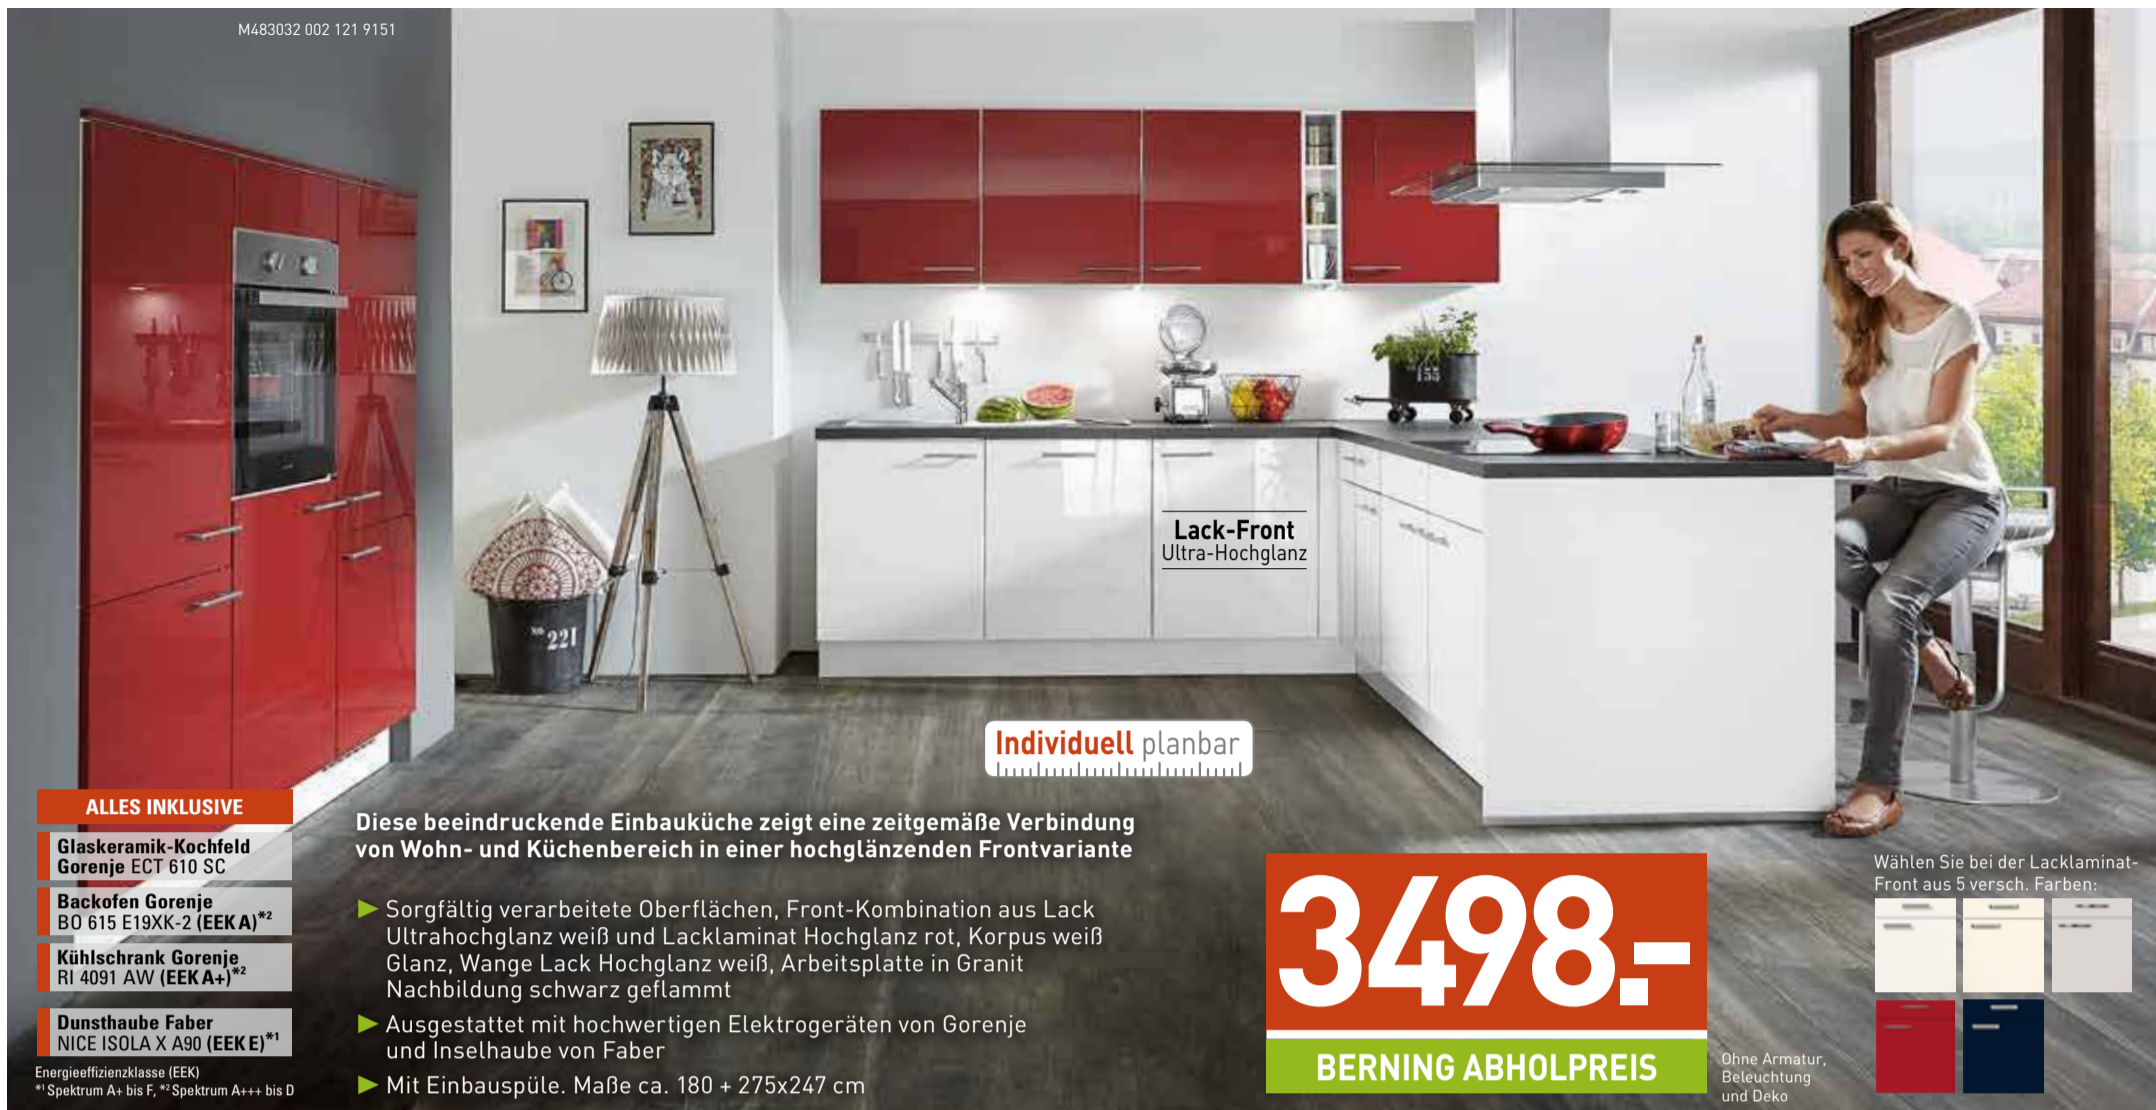

M483032.002.121.9151

Lack-Front
Ultra-Hochglanz

Individuell planbar

3498.-

BERNING ABHOLPREIS

Wählen Sie bei der Lacklaminat-Front aus 5 versch. Farben:

Ohne Armatur, Beleuchtung und Deko

ALLES INKLUSIVE

Glaskeramik-Kochfeld
Gorenje ECT 610 SC

Backofen Gorenje
BO 615 E19XK-2 (EEK A)**

Kühlschrank Gorenje
RI 4091 AW (EEK A+)**

Dunsthaube Faber
NICE ISOLA X A90 (EEK E)*1

Energieeffizienzklasse (EEK)
*1 Spektrum A+ bis F, ** Spektrum A+++ bis D

Diese beeindruckende Einbauküche zeigt eine zeitgemäße Verbindung von Wohn- und Küchenbereich in einer hochglänzenden Frontvariante

- Sorgfältig verarbeitete Oberflächen, Front-Kombination aus Lack Ultrahochglanz weiß und Lacklaminat Hochglanz rot, Korpus weiß Glanz, Wange Lack Hochglanz weiß, Arbeitsplatte in Granit Nachbildung schwarz geflammt
- Ausgestattet mit hochwertigen Elektrogeräten von Gorenje und Inselhaube von Faber
- Mit Einbauspüle. Maße ca. 180 + 275x247 cm

M483032.015.174.1946